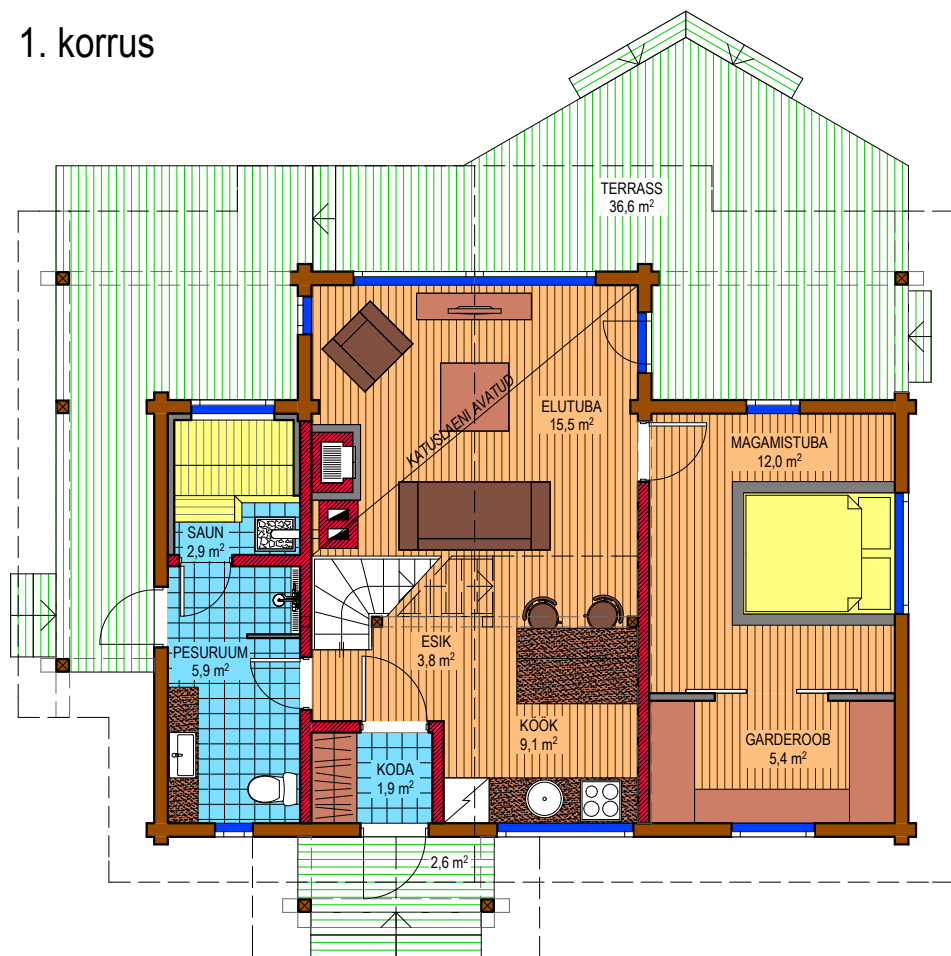

HEBE

1. korrus

katusekorrus

M 1:100

PINNANÄITAJAD

ÜLDPIND	119,3 m ²
PÕRANDAPIND	80,1 m ²
TERRASSID	39,2 m ²