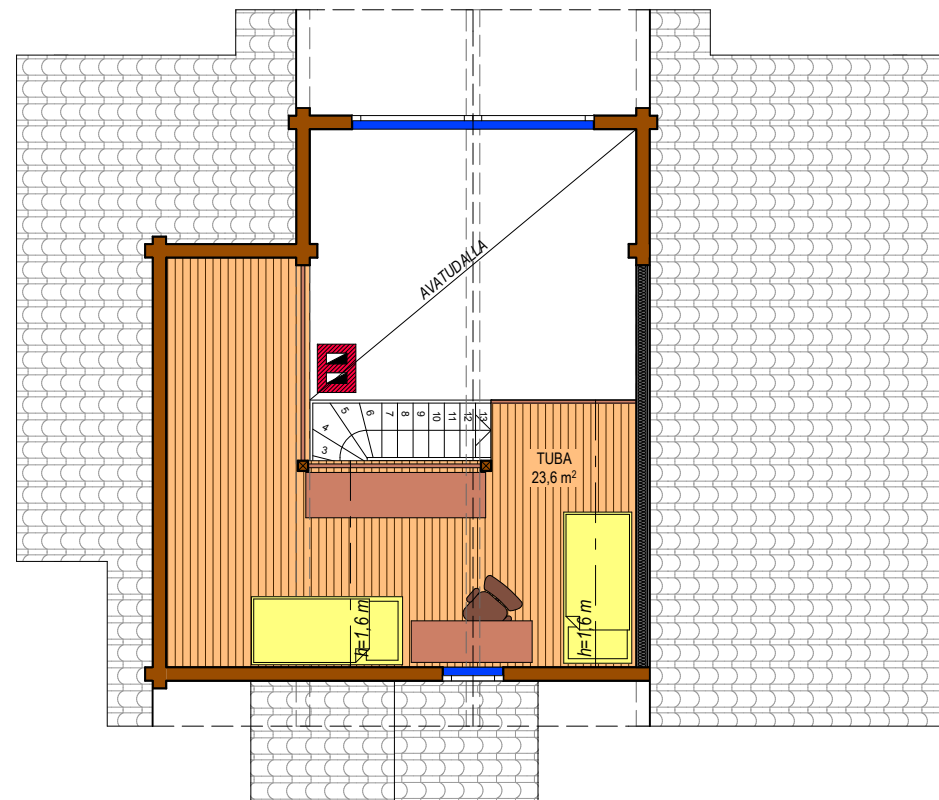

HEBE

1. korrus

katusekorrus

M 1:100

PINNANÄITAJAD

ÜLDPIND	119,3 m ²
PÕRANDAPIND	80,1 m ²
TERRASSID	39,2 m ²