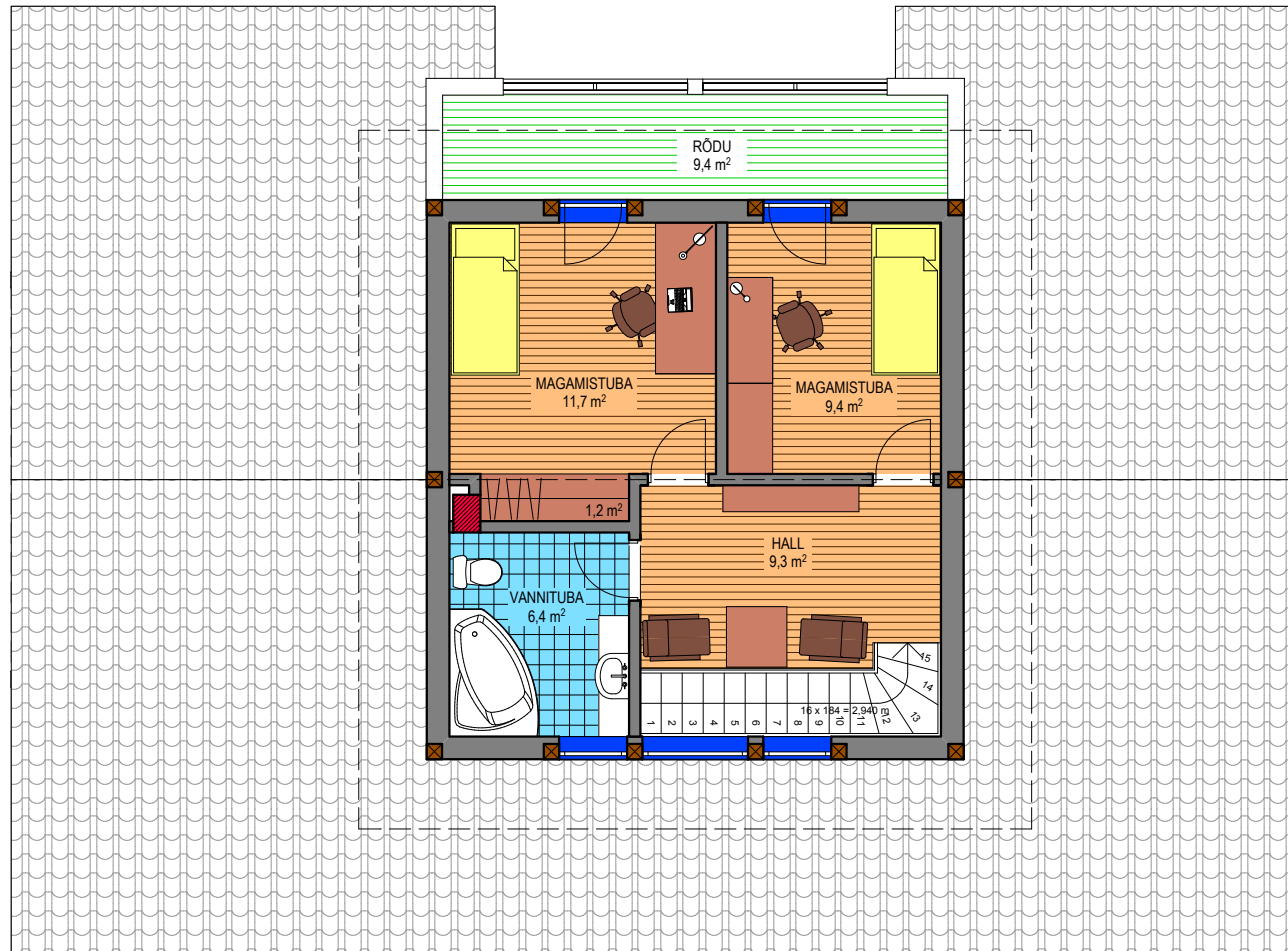

M 1:100

### PINNANÄITAJAD

ÜLDPIND	219,7 m <sup>2</sup>
PÖRANDAPIND	169,5 m <sup>2</sup>
TERRASSID JA RÖDUD	50,2 m <sup>2</sup>

### PINNANÄITAJAD

ÜLDPIND	219,7 m <sup>2</sup>
PÕRANDAPIND	169,5 m <sup>2</sup>
TERRASSID JA RÖDUD	50,2 m <sup>2</sup>