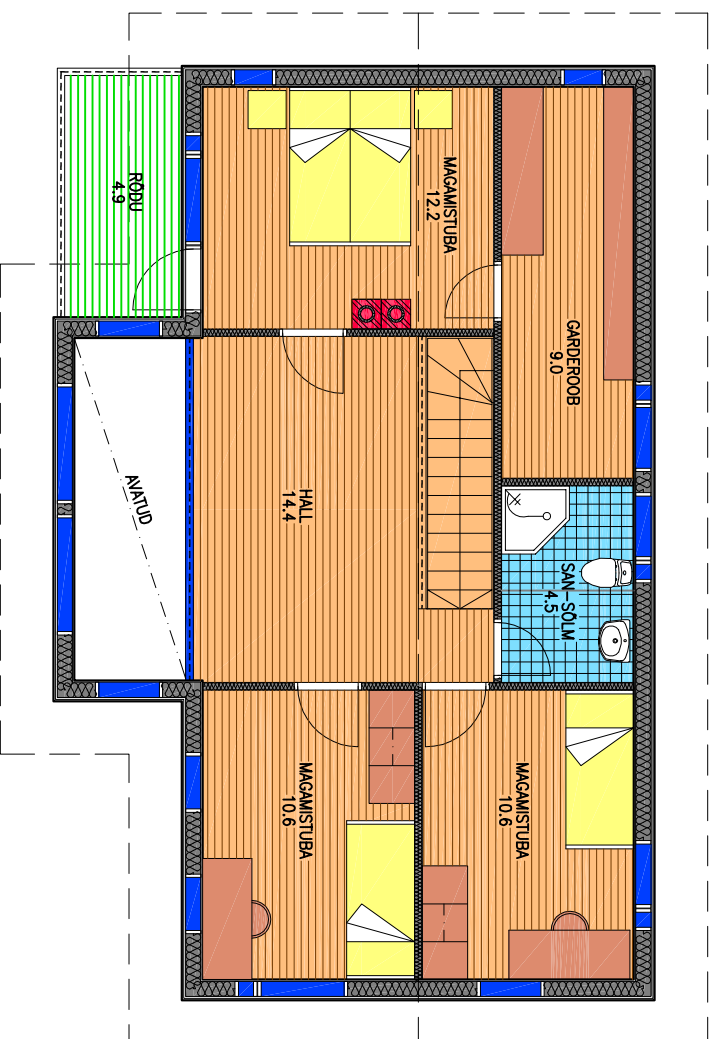

M 1:100

PINNANÄHTAJAD  
 ÜLDPIND  
 PÕRANDAPIND  
 TERRASSID, RÕDUD,  
 VARIKATUSED

256,6m<sup>2</sup>  
 200,3m<sup>2</sup>  
 56,3m<sup>2</sup>

PINNANÄITAJAD	
ÜLDPINN	256,6m <sup>2</sup>
PÕRANDAPINN	200,3m <sup>2</sup>
TERRASSID, RÖDUD, VÄRKATUSED	56,3m <sup>2</sup>