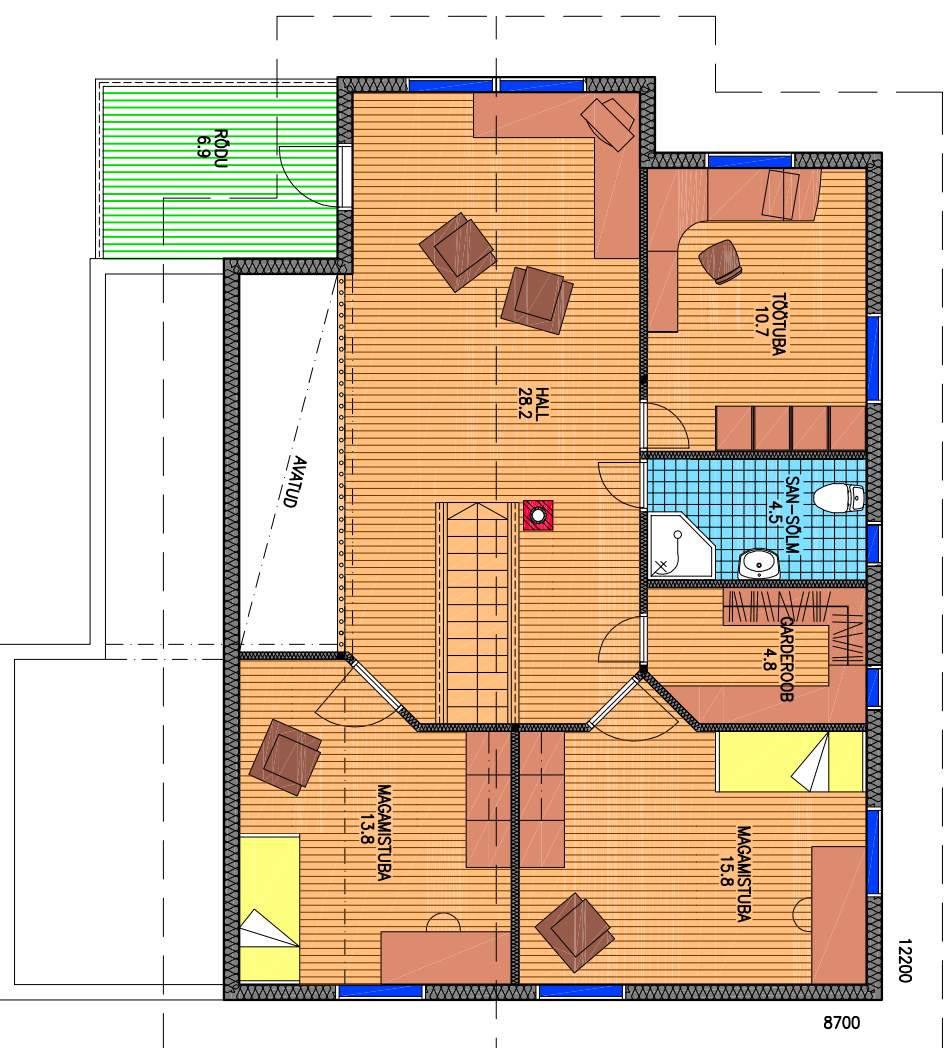

## PINNANÄHTAJAD

ÜLDPIIND	270,2m <sup>2</sup>
PÕRANDAPIIND	221,0m <sup>2</sup>
TERRASSID, RÕDUUD, VÄRKATUSEED	49,2m <sup>2</sup>

M 1:100

## PINNANÄITAJAD

ÜLDPIND	270,2m <sup>2</sup>
PÕRANDAPIND	221,0m <sup>2</sup>
TERRASSID, RÖDUD, VÄRIKATUSED	49,2m <sup>2</sup>