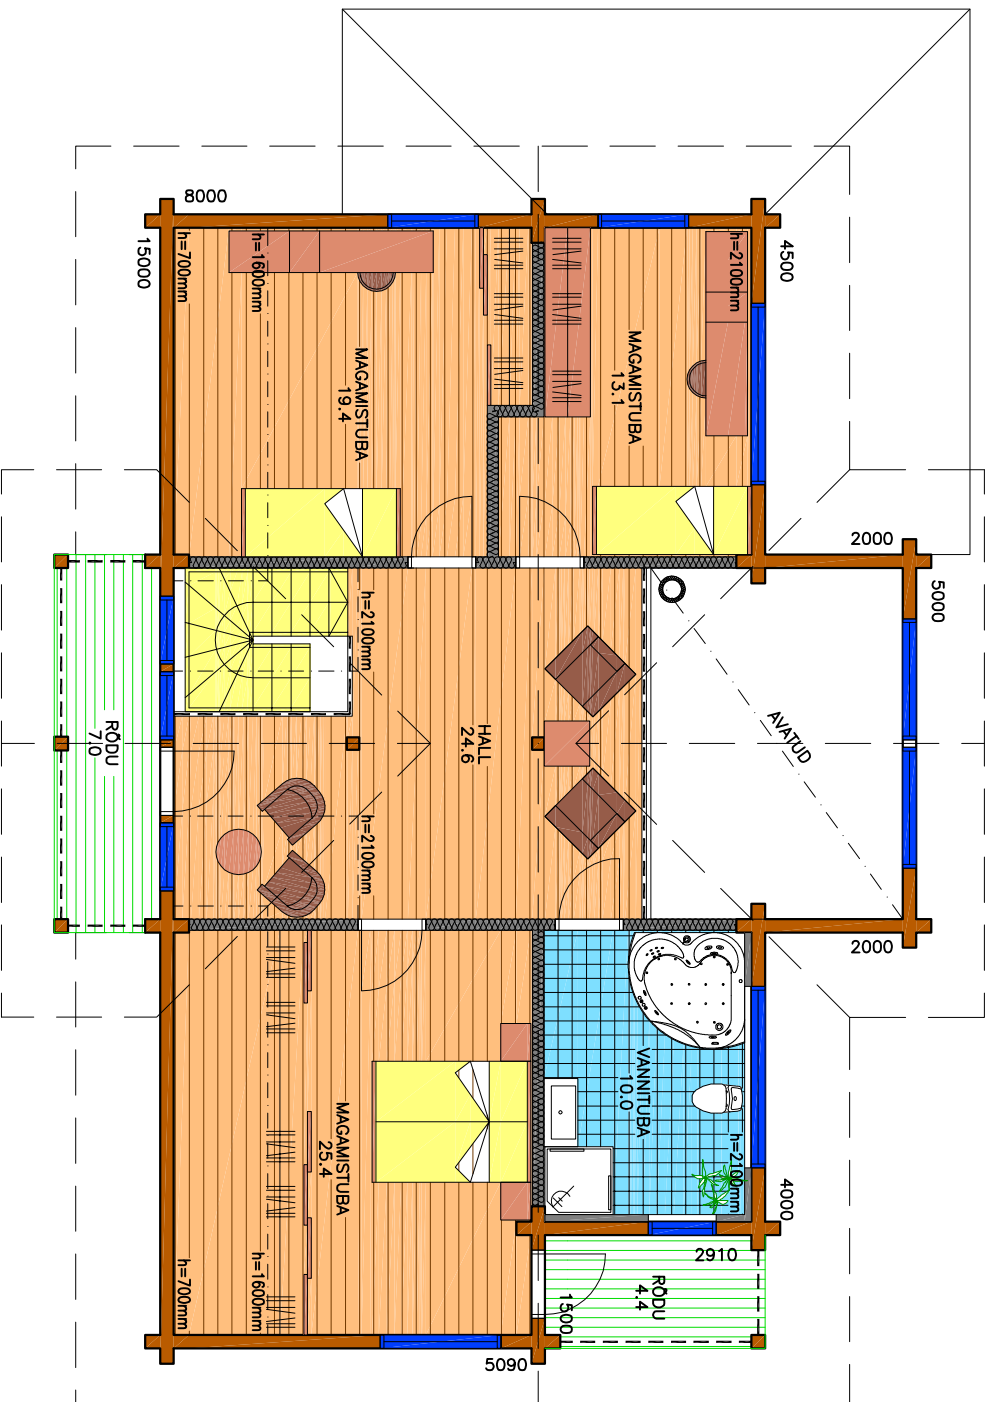

M 1:100

PINNANÄITAJAD

ÜLDPIND
PÕRANDAPIND
TERRASSID JA RÕDUD

260,1m²
203,8m²
56,3m²

PINNANÄITTAJAD

ÜLDPIND
PÖRANDAPIND
TERRASSID JA RÖDUD

260,1m²
203,8m²
56,3m²