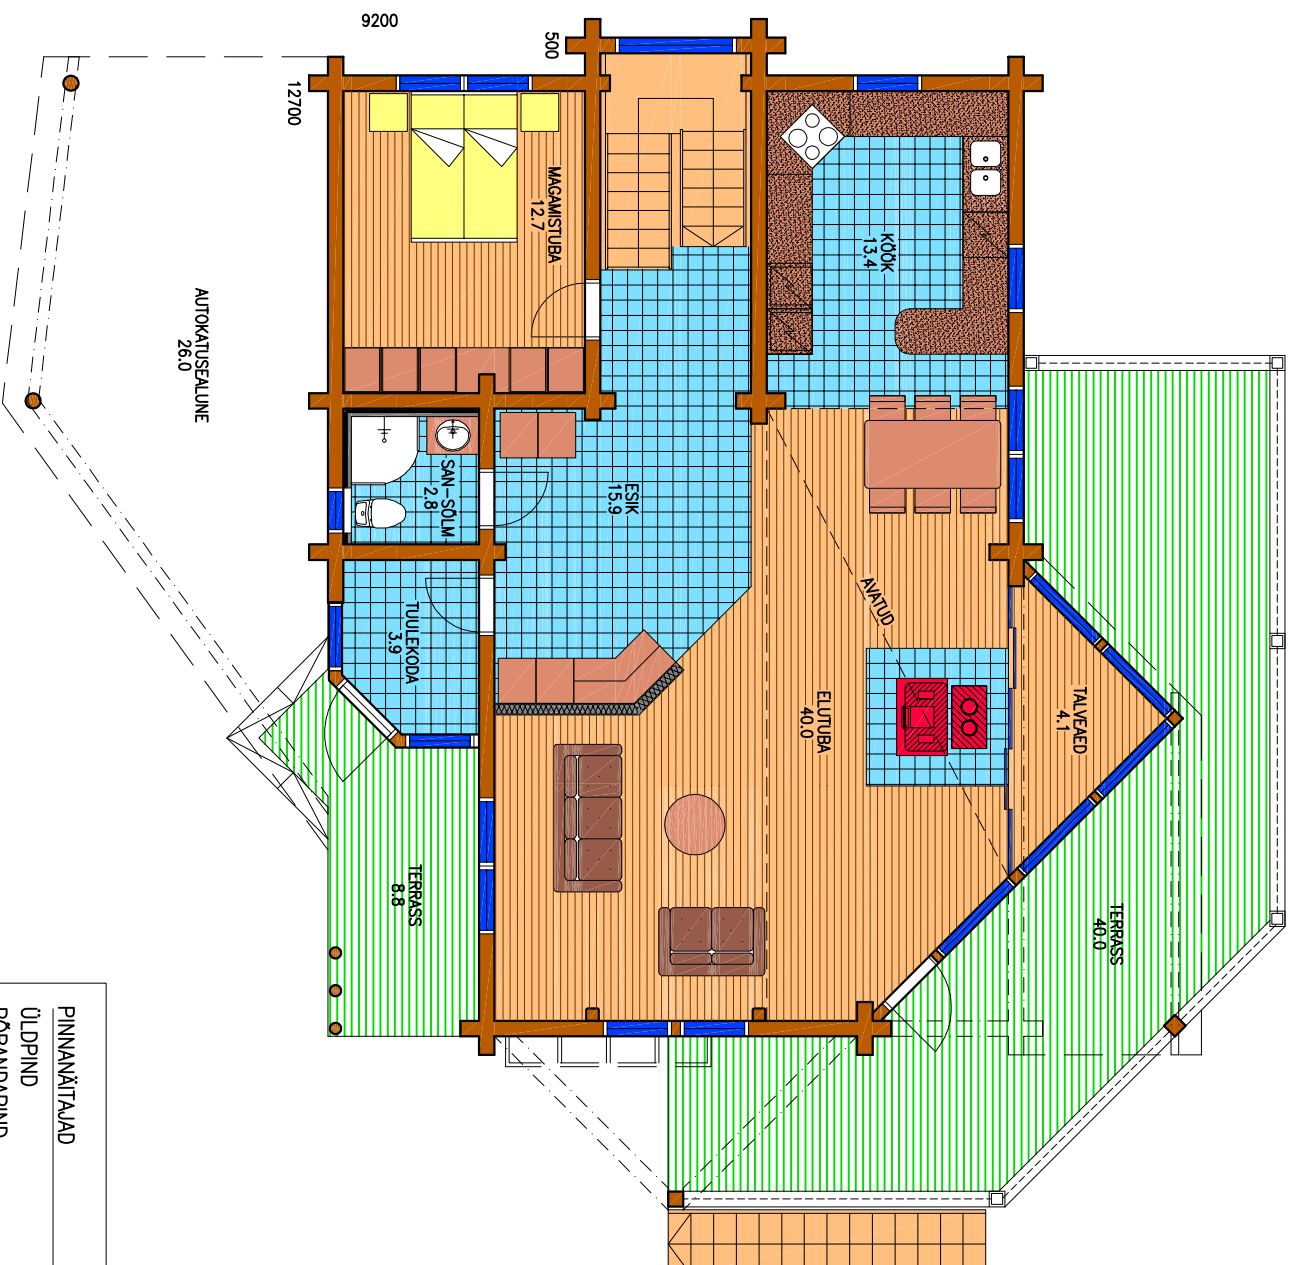

M 1:100

PINNANÄHTAJAD

ÜLDPIND 325,1m²
 PÕRANDAPIND 245,9m²
 TERRASSID, RÕDUUD, 79,2m²
 VARIKATUSED

M 1:100

PINNANÄITAJAD	
ÜLDPIND	325,1m ²
PÕRANDAPIND	245,9m ²
TERRASSID, RÕDUUD, VÄRIKATUSED	79,2m ²

PINNANÄITTAJAD

ÜLDPIND 325,1m²
 PÕRANDAPIND 245,9m²
 TERRASSID, RÕDUUD,
 VÄRIKATUSED 79,2m²