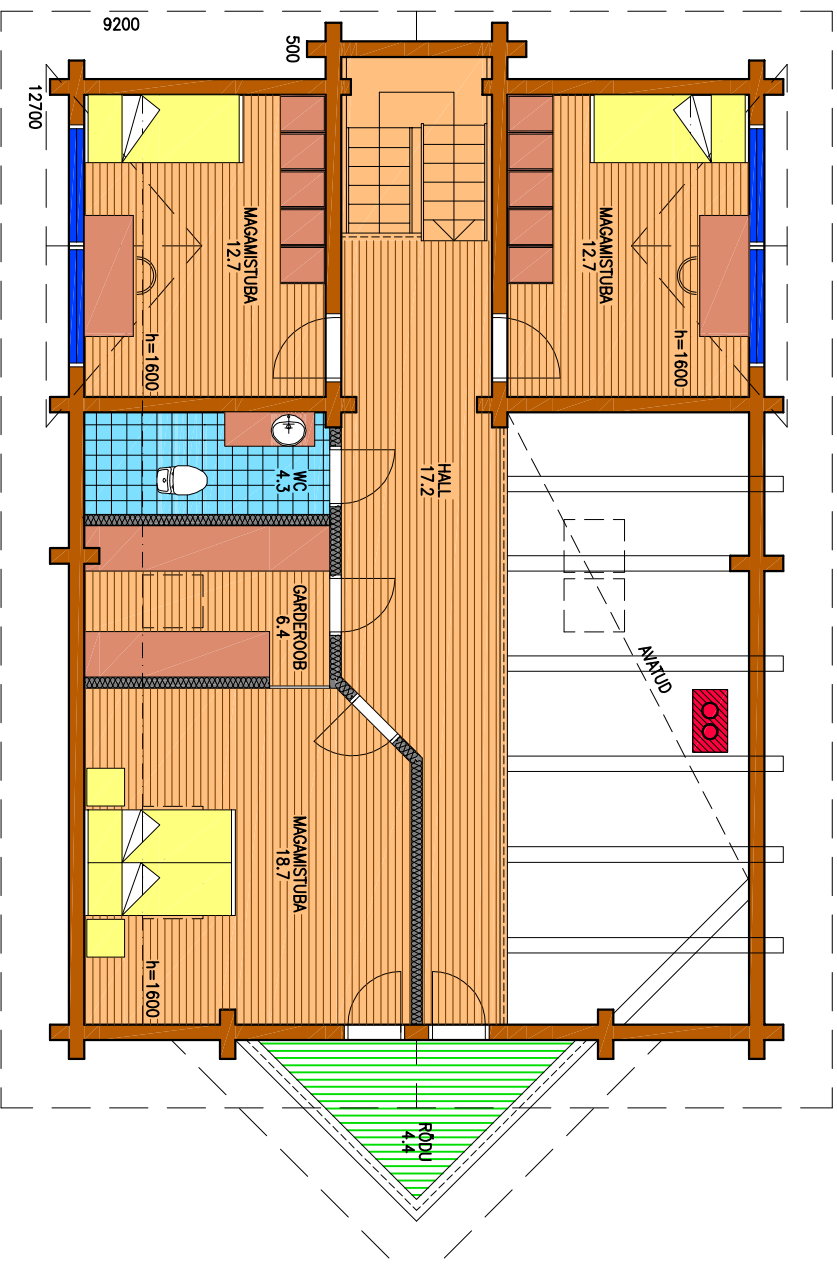

M 1:100

PINNANÄHTAJAD

ÜLDPIND 325,1m²
 PÕRANDAPIND 245,9m²
 TERRASSID, RÕDUUD, 79,2m²
 VARIKATUSED

M 1:100

PINNANÄITAJAD	
ÜLDPIND	325,1m ²
PÕRANDAPIND	245,9m ²
TERRASSID, RÕDUUD, VÄRIKATUSED	79,2m ²

PINNANÄITTAJAD

ÜLDPIND 325,1m²
 PÕRANDAPIND 245,9m²
 TERRASSID, RÕDUUD,
 VÄRIKATUSED 79,2m²