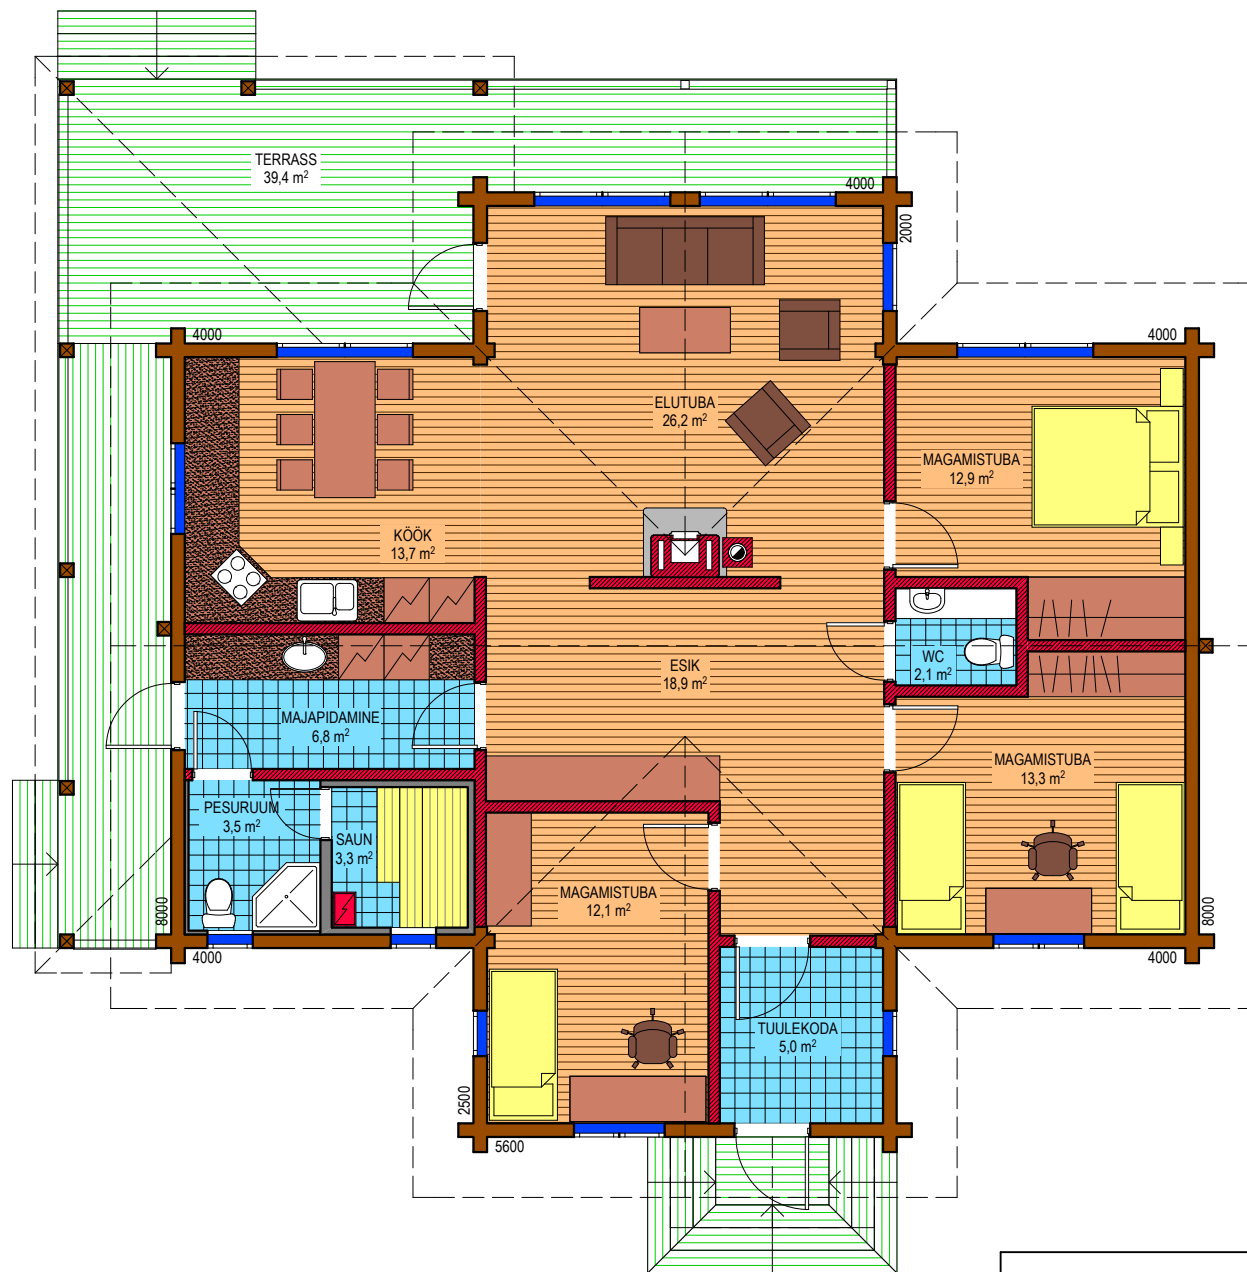

INDRA

M 1:100

PINNAÄITAJAD

ÜLDPIND	158,5 m ²
PÖRANDAPIND	117,8 m ²
TERRASSID JA RÖDUD	40,7 m ²