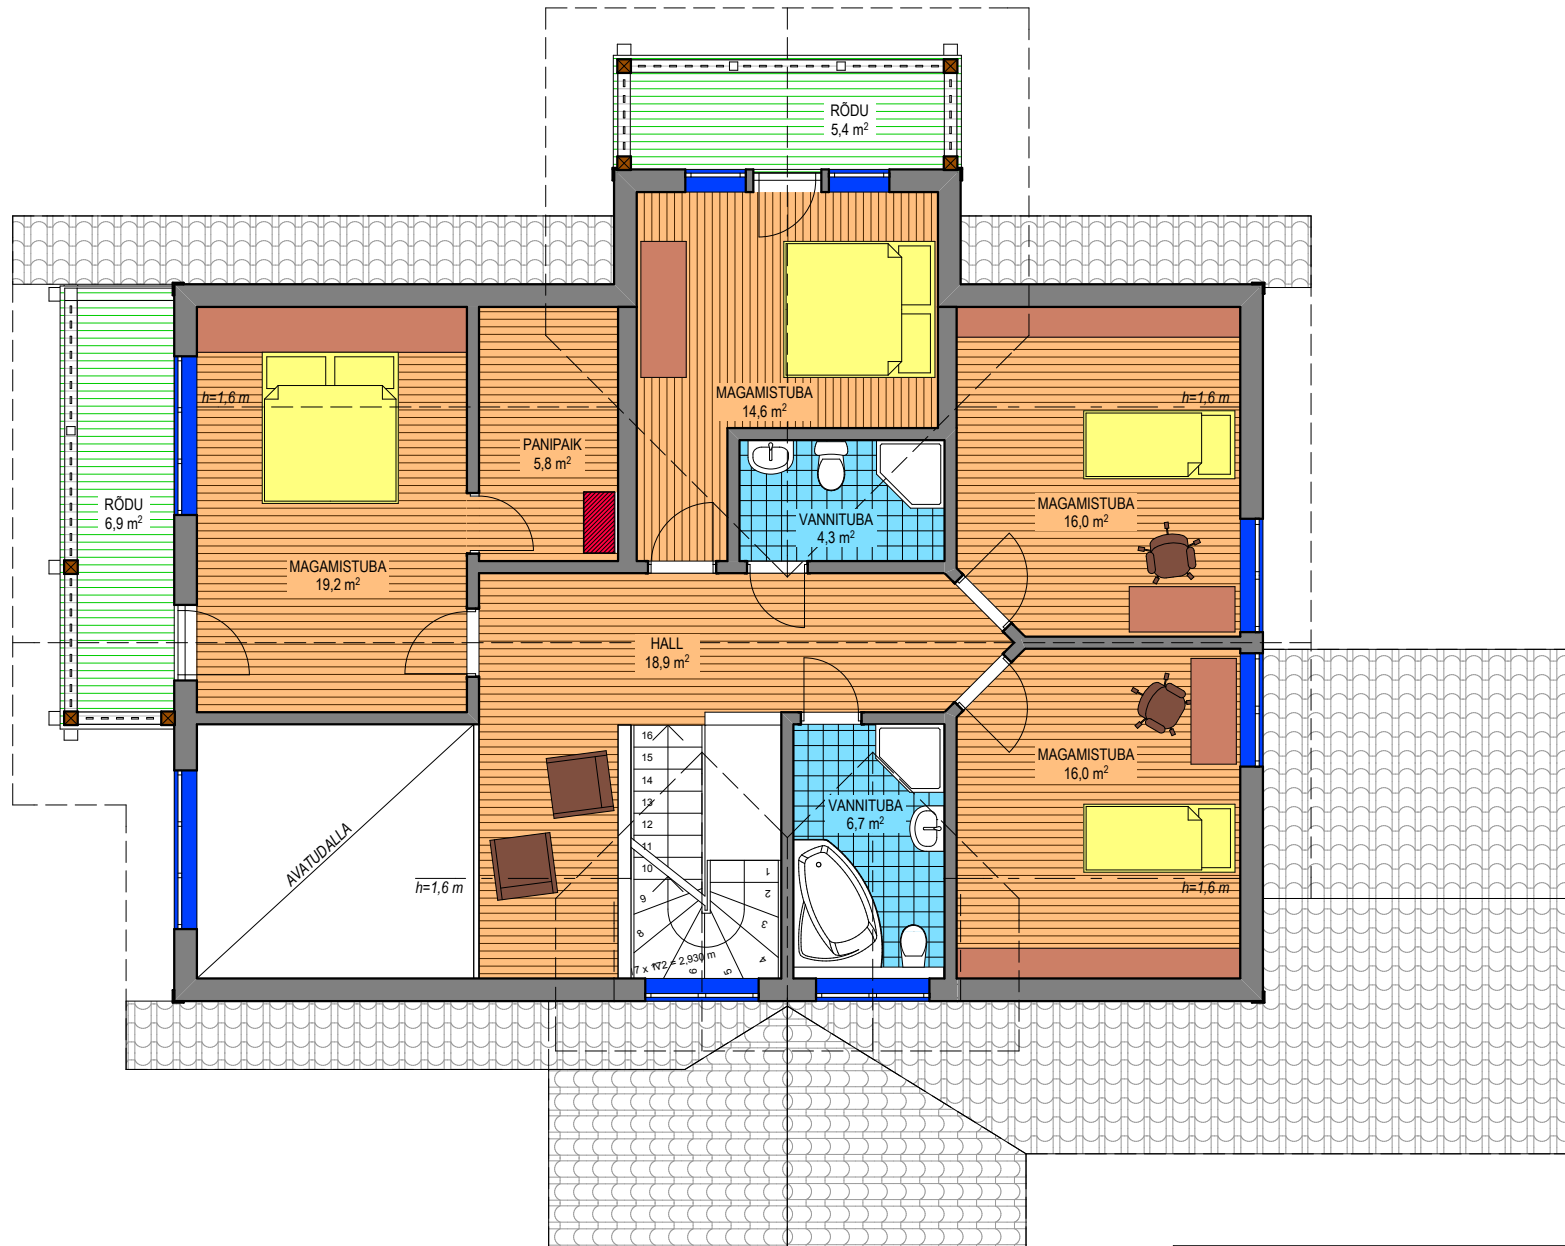

M 1:100

### PINNANÄITAJAD

ÜLDPIND	301,5 m <sup>2</sup>
PÖRANDAPIND	245,5 m <sup>2</sup>
TERRASSID JA RÖDUD	56,0 m <sup>2</sup>

M 1:100

PINNANÄITAJAD	
ÜLDPIND	301,5 m <sup>2</sup>
PÖRANDAPIND	245,5 m <sup>2</sup>
TERRASSID JA RÖDUD	56,0 m <sup>2</sup>