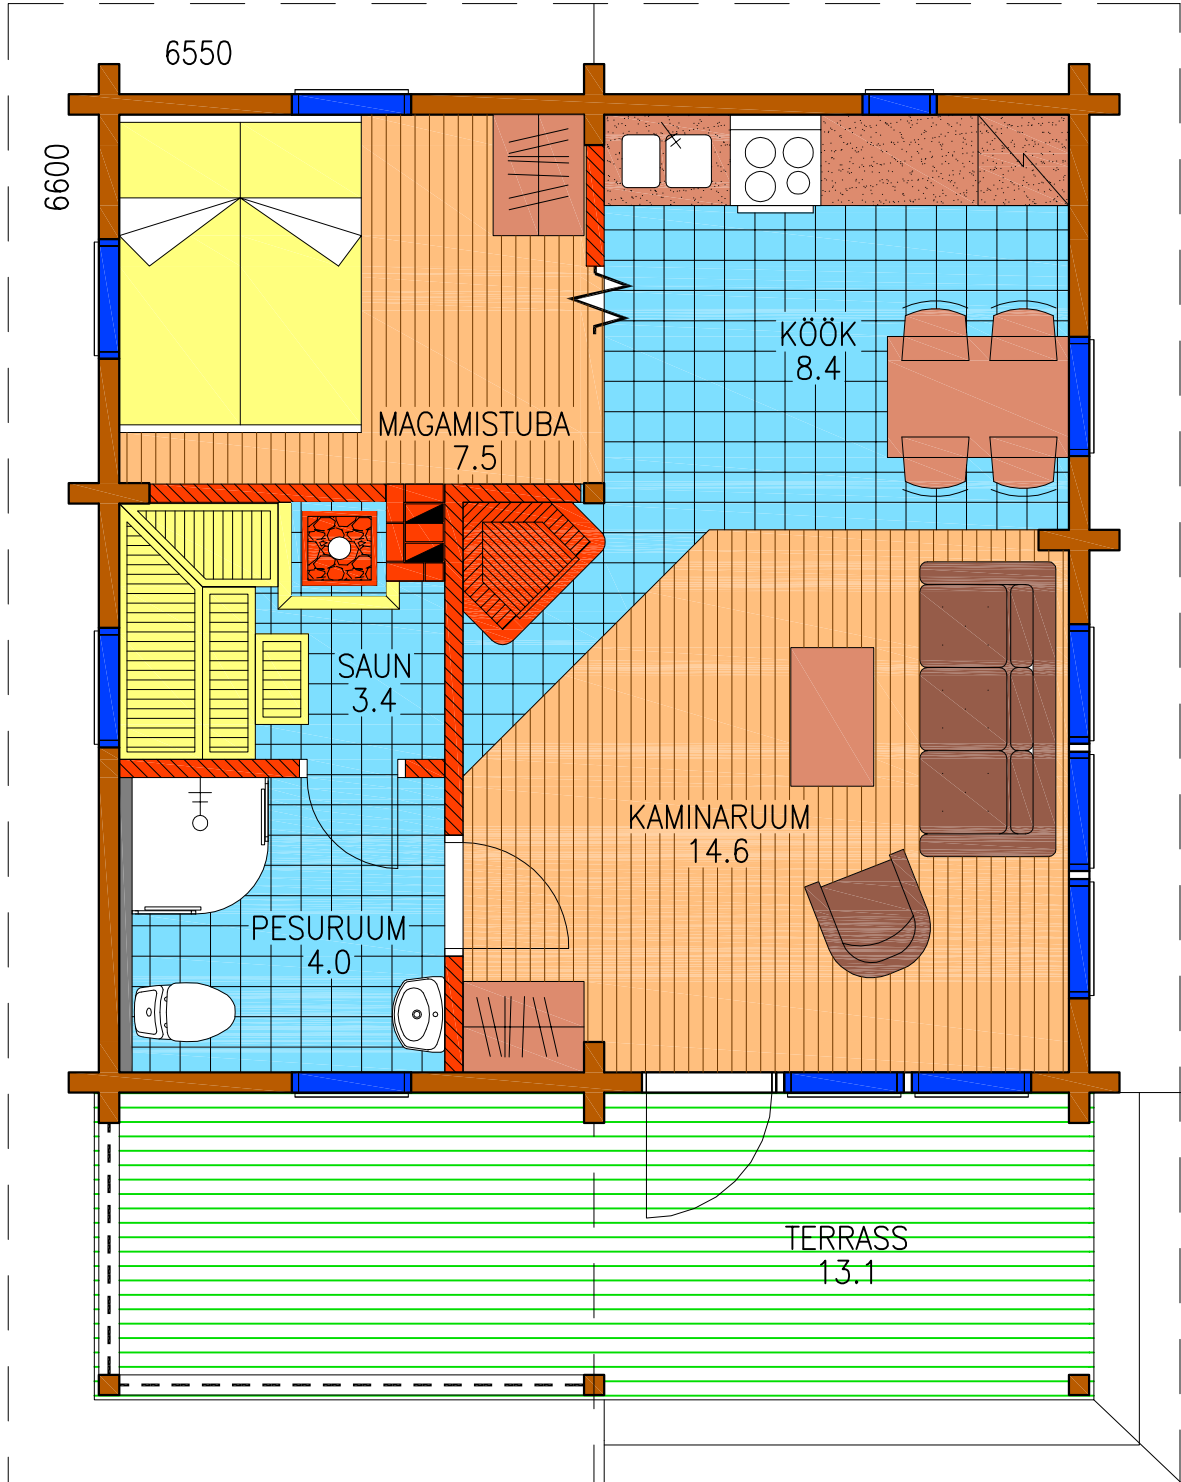

ORION

M 1:50

PINNANÄITAJAD

ÜLDPIND

51,0m²

PÖRANDAPIND

37,9m²

TERRASSID

13,1m²

Finnlamelli
Laminated log houses