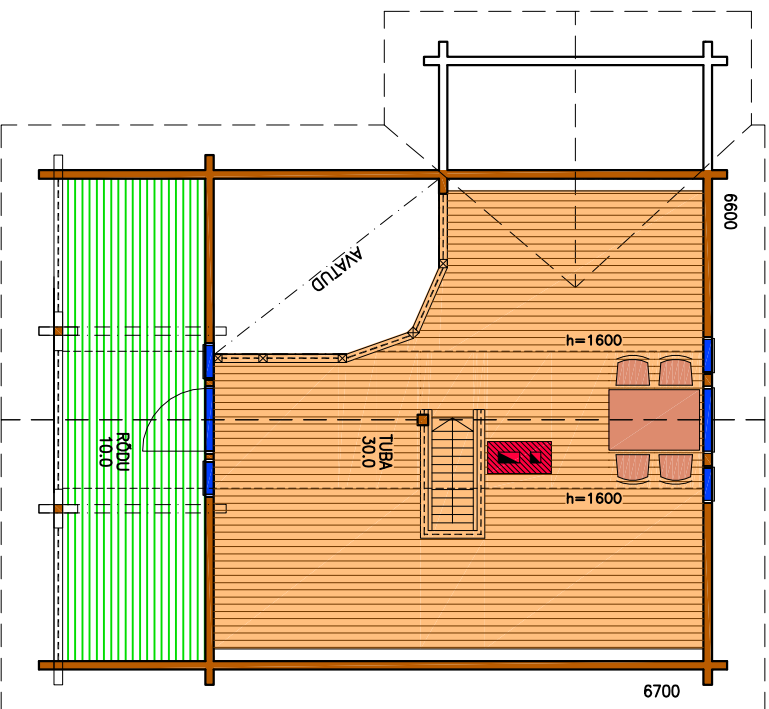

2 KORRUS

1 KORRUS

M 1:100

PINNANÄITAJALAD
 ÜLDPIIND 104,4m²
 PÕRANDAPIIND 72,4m²
 TERRASSID 32,0m²