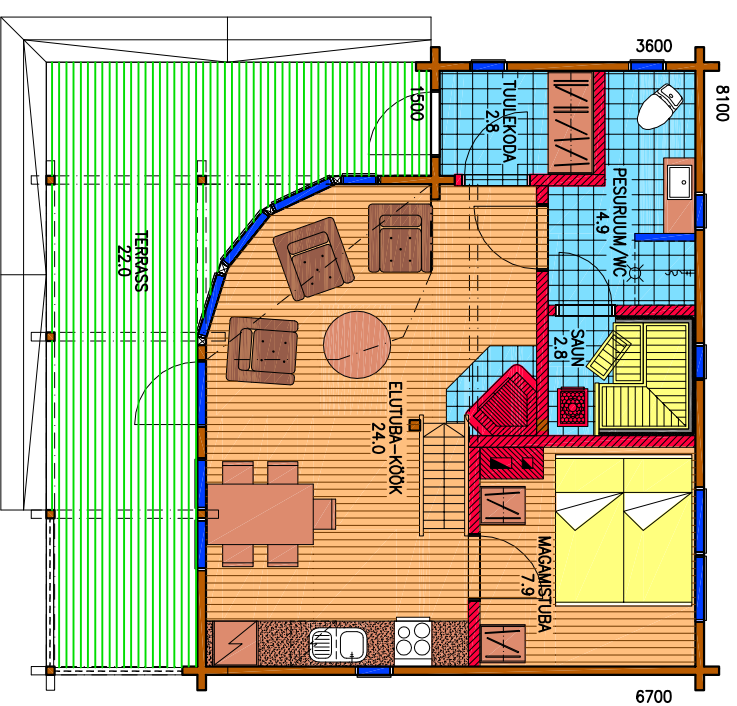

2 KORRUS

1 KORRUS

M 1:100

PINNANÄITAJALAD
 ÜLDPIIND 104,4m²
 PÕRANDAPIIND 72,4m²
 TERRASSID 32,0m²