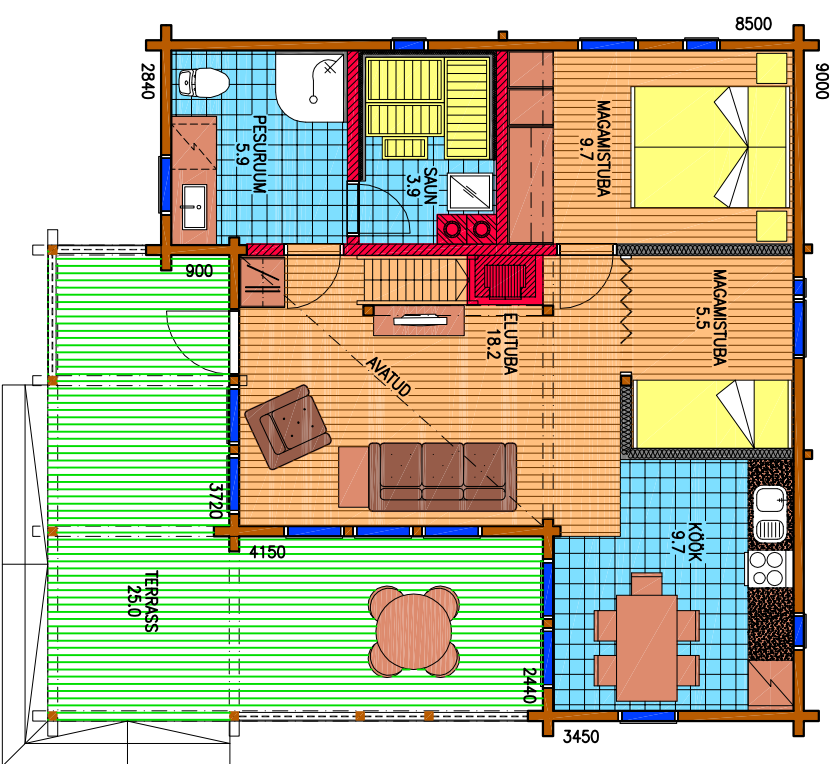

2 KORRUS

1 KORRUS

M 1:100

PINNANÄITAJALAD
 ÜLDPIIND 97,9m²
 PÕRANDAPIIND 72,9m²
 TERRASSID 25,0m²