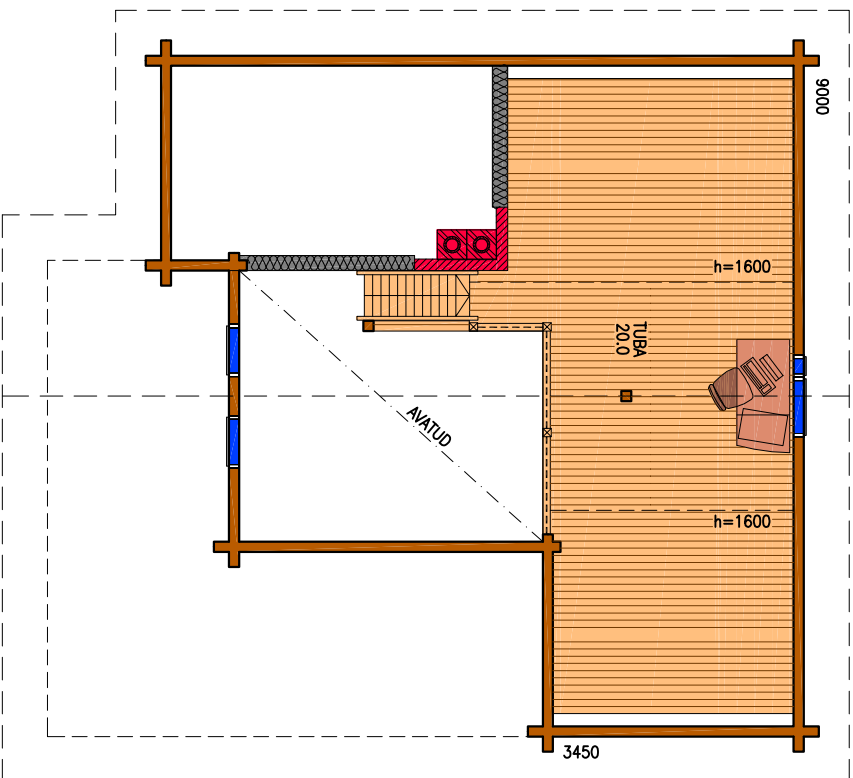

2 KORRUS

1 KORRUS

M 1:100

PINNANÄITAJALAD
 ÜLDPIIND 97,9m²
 PÕRANDAPIIND 72,9m²
 TERRASSID 25,0m²