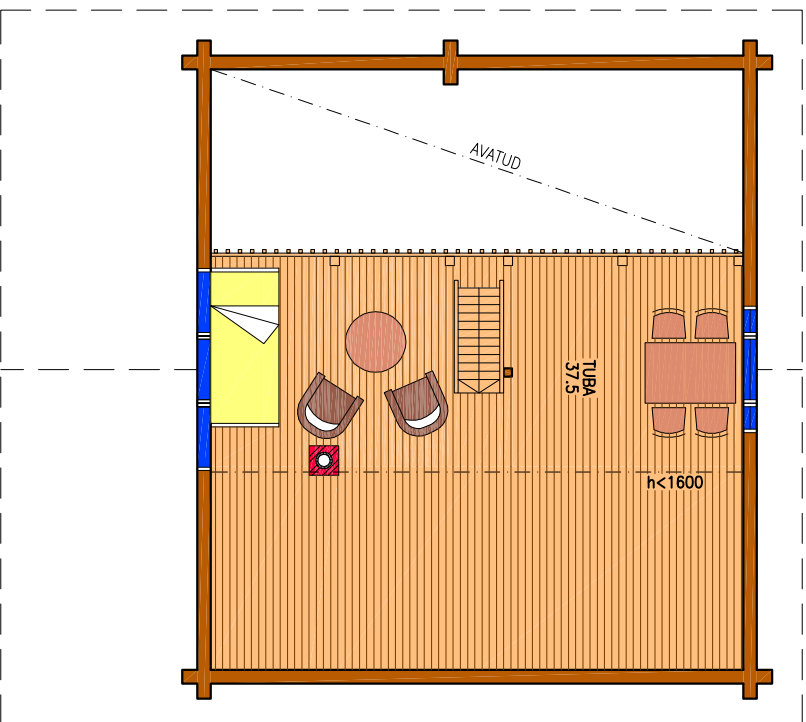

2 KORRUS

1 KORRUS

M 1:100

PINNANÄRTAJALAD  
ÜLDPIIND  
PÕRANÄPPIIND  
TERRASSID

105,1m<sup>2</sup>  
89,4m<sup>2</sup>  
15,7m<sup>2</sup>