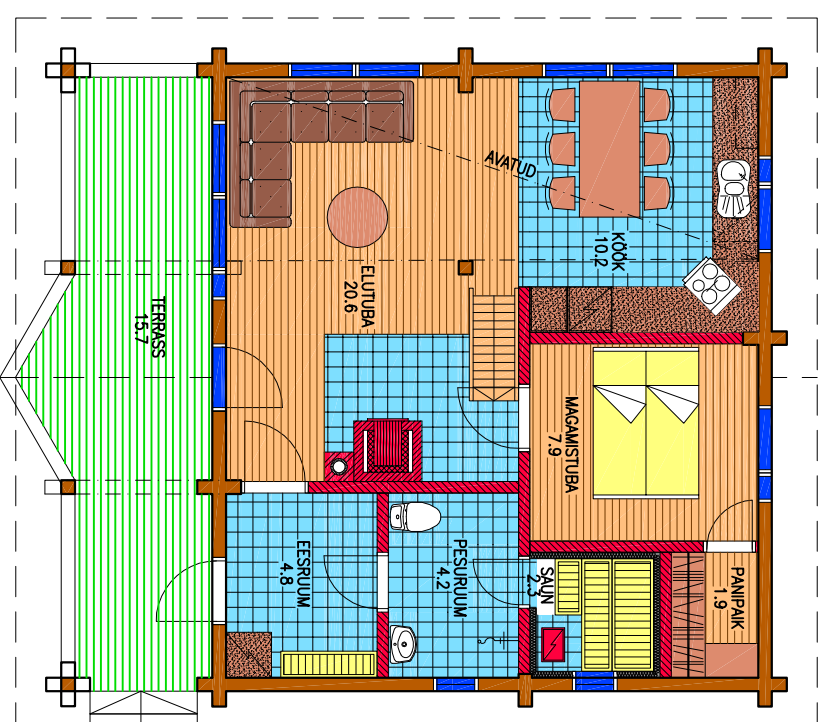

2 KORRUS

1 KORRUS

M 1:100

PINNANÄRTAJALAD  
ÜLDPIIND  
PÕRANÄPPIIND  
TERRASSID

105,1m<sup>2</sup>  
89,4m<sup>2</sup>  
15,7m<sup>2</sup>