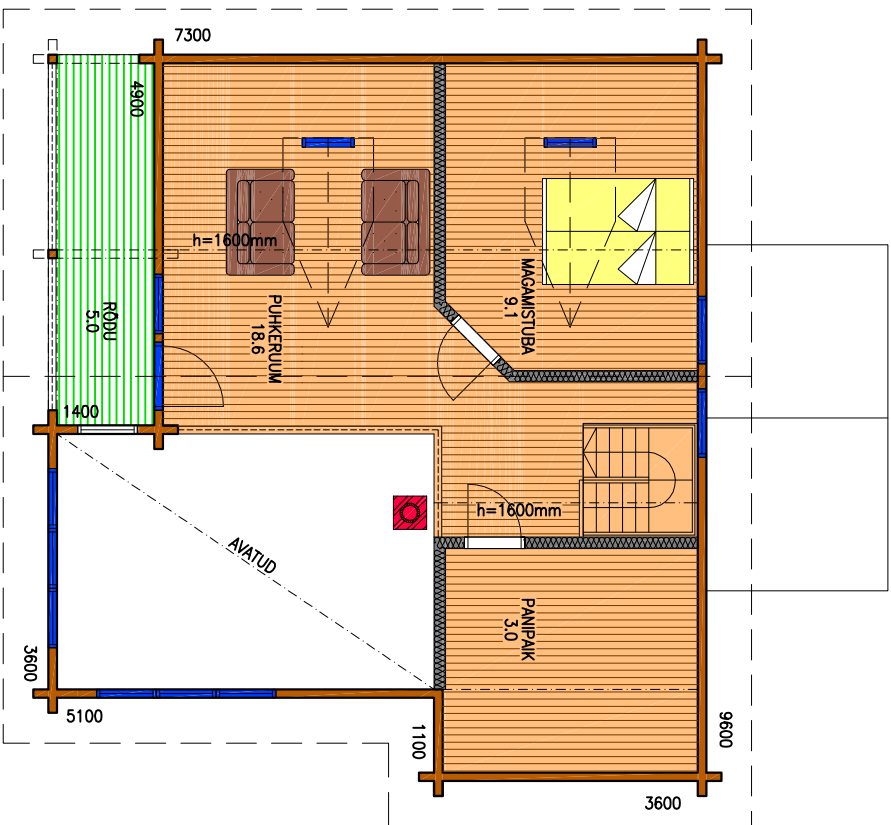

2 KORRUS

1 KORRUS

M 1:100

PINNANÄITAJALAD
 ÜLDPIND 113,5m²
 PÕRANDAPIIND 94,0m²
 TERRASSID 19,5m²