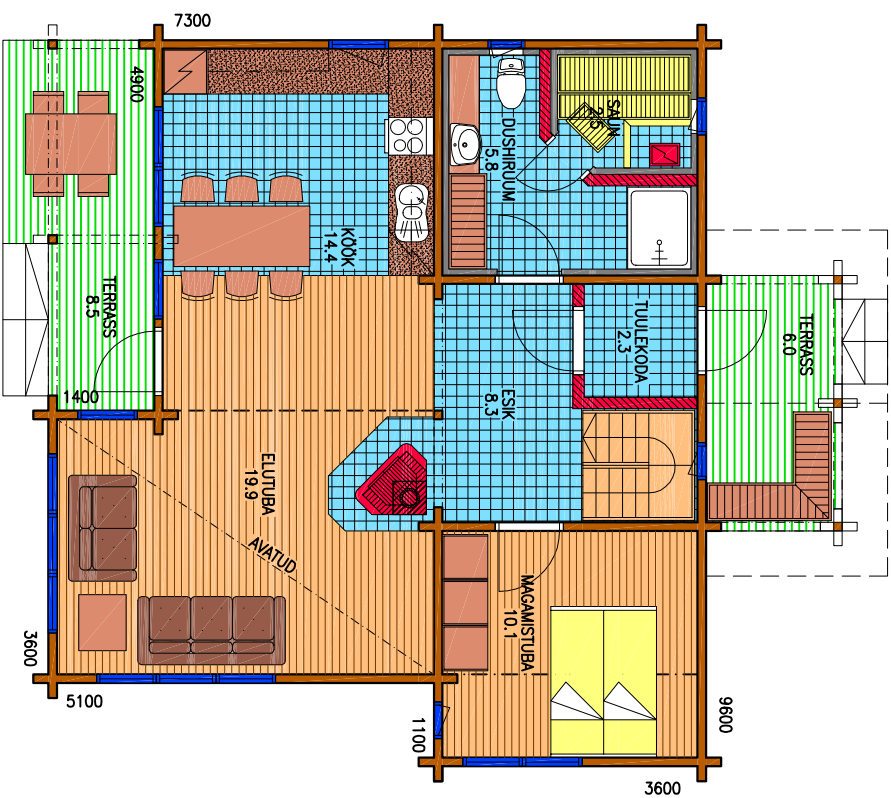

2 KORRUS

1 KORRUS

M 1:100

PINNANÄITAJALAD
 ÜLDPIND 113,5m²
 PÕRANDAPIIND 94,0m²
 TERRASSID 19,5m²