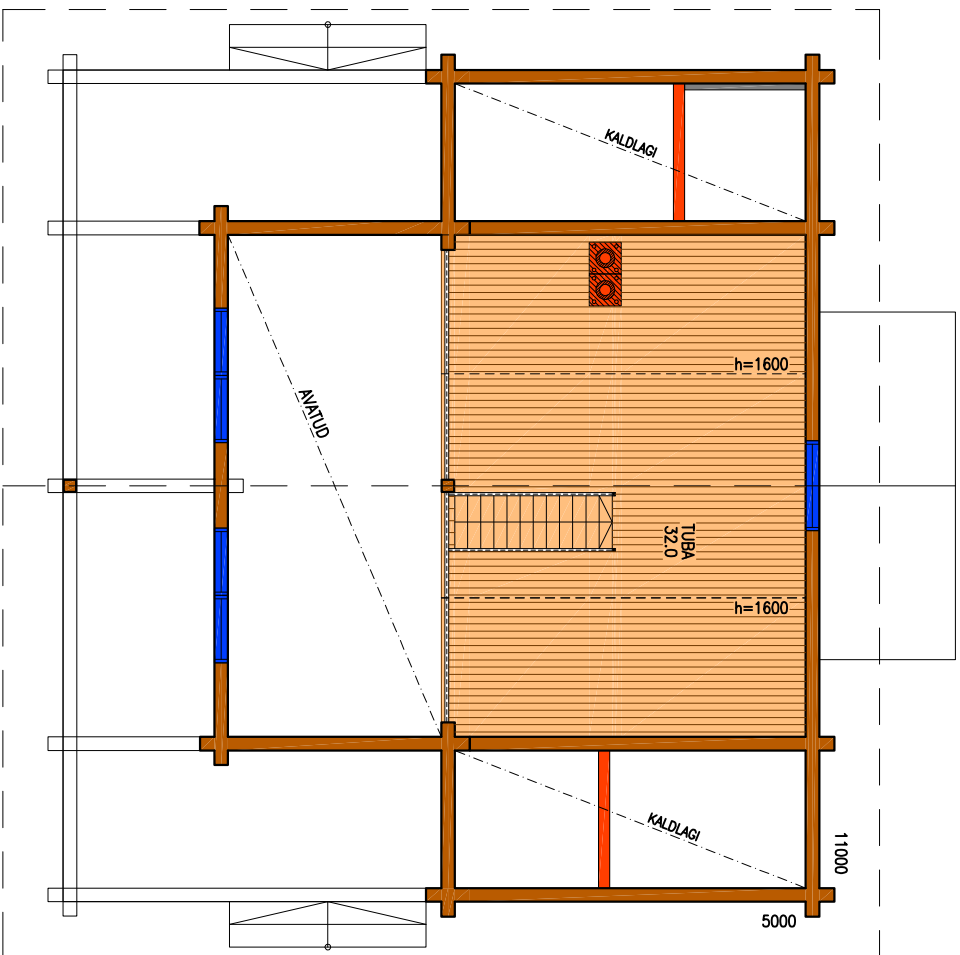

HELLEN

2 KORRUS

1 KORRUS

M 1:100

PIINNAKÄITAJALAD
ÜLDPIND
PÕRANDAPIND
TERRASSID

134,8m²
96,7m²
38,1m²