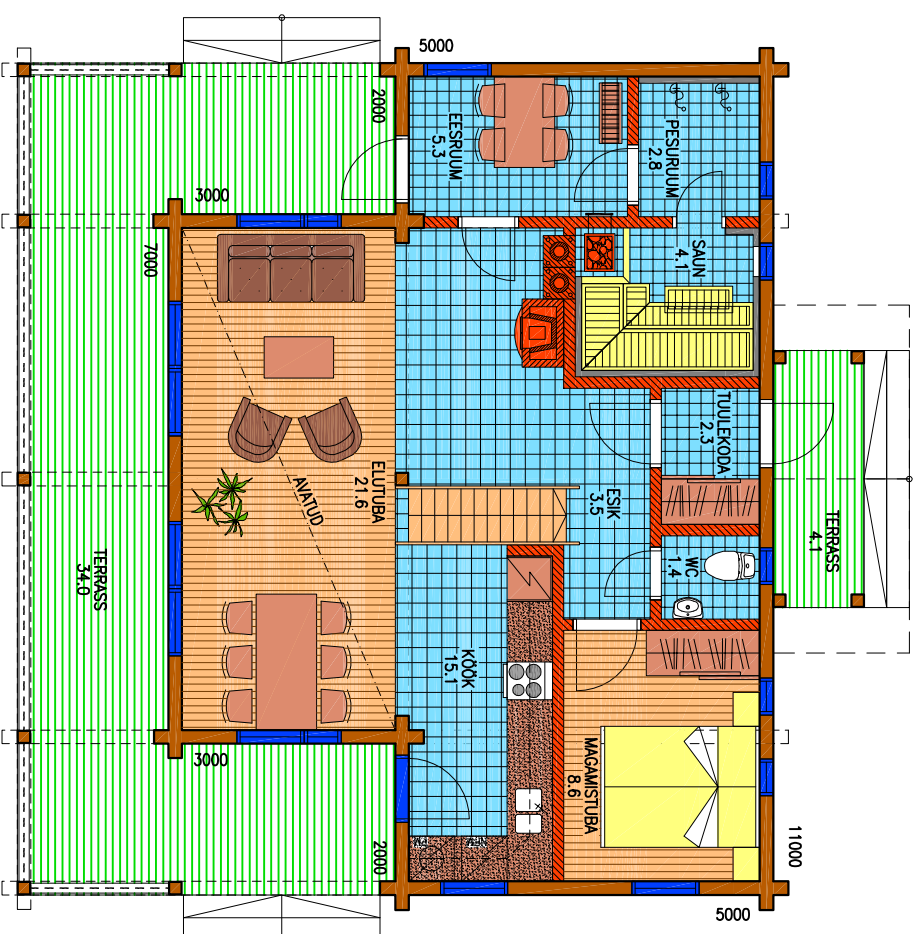

HELLEN

2 KORRUS

1 KORRUS

M 1:100

PIINNAKÄITAJALAD
ÜLDPIND
PÕRANDAPIND
TERRASSID

134,8m²
96,7m²
38,1m²