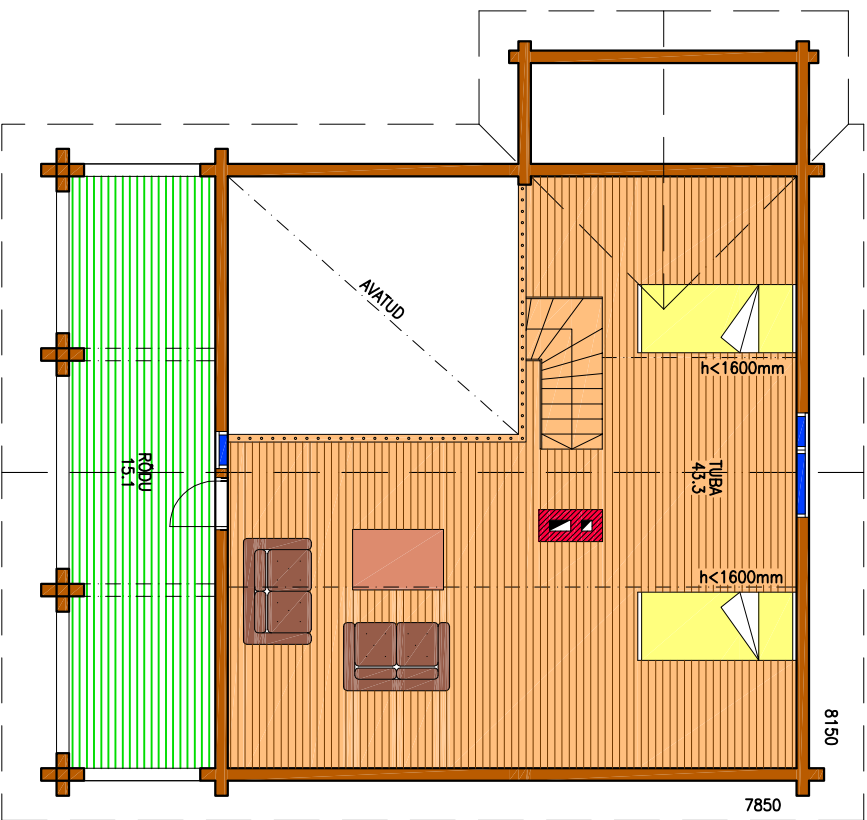

2 KORRUS

1 KORRUS

M 1:100

PINNANÄRTAJAD

ÜLDPIIND

133,9m<sup>2</sup>

PÕRANDAPIIND

99,0m<sup>2</sup>

TERRASSID, RÕDUD

34,9m<sup>2</sup>