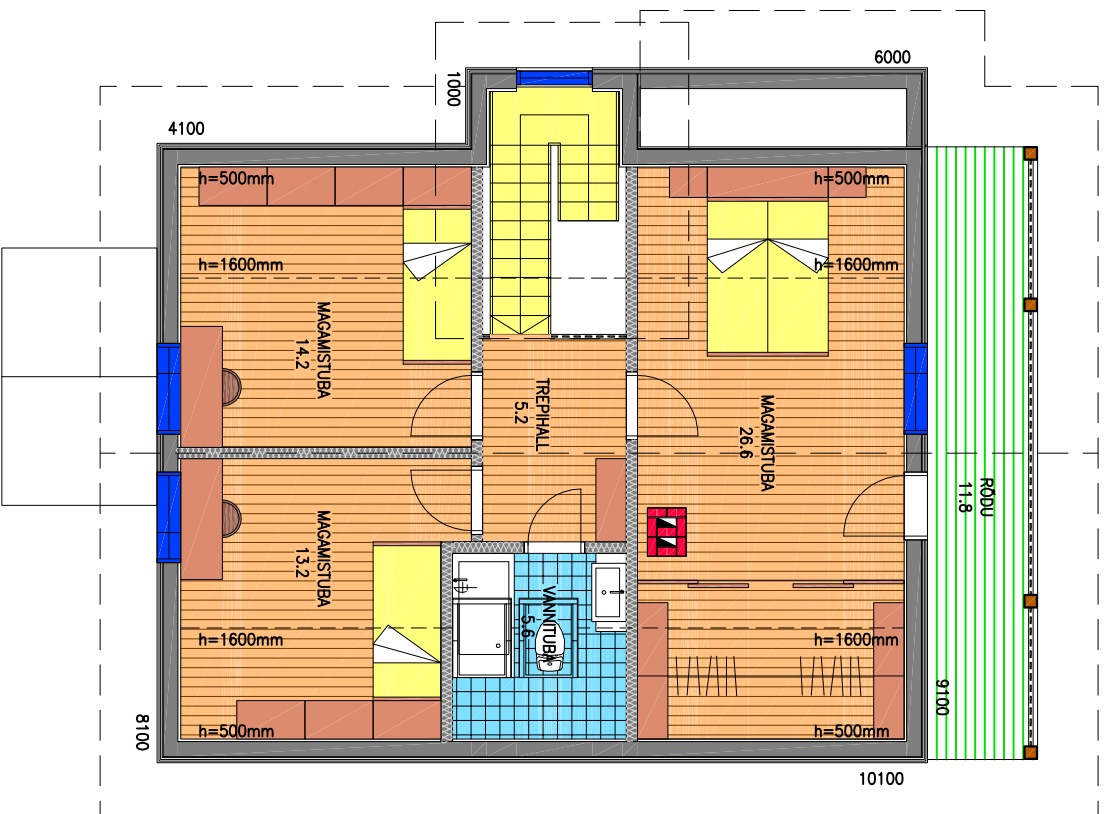

2. KORRUS

1. KORRUS

M 1:100

PINNANÄITAJALAD

ÜLDPINN 170,2m²
 PÕRANDAPINN 140,1m²
 TERRASSID, RÖÖDUD, 30,1m²
 VARIKATUSED