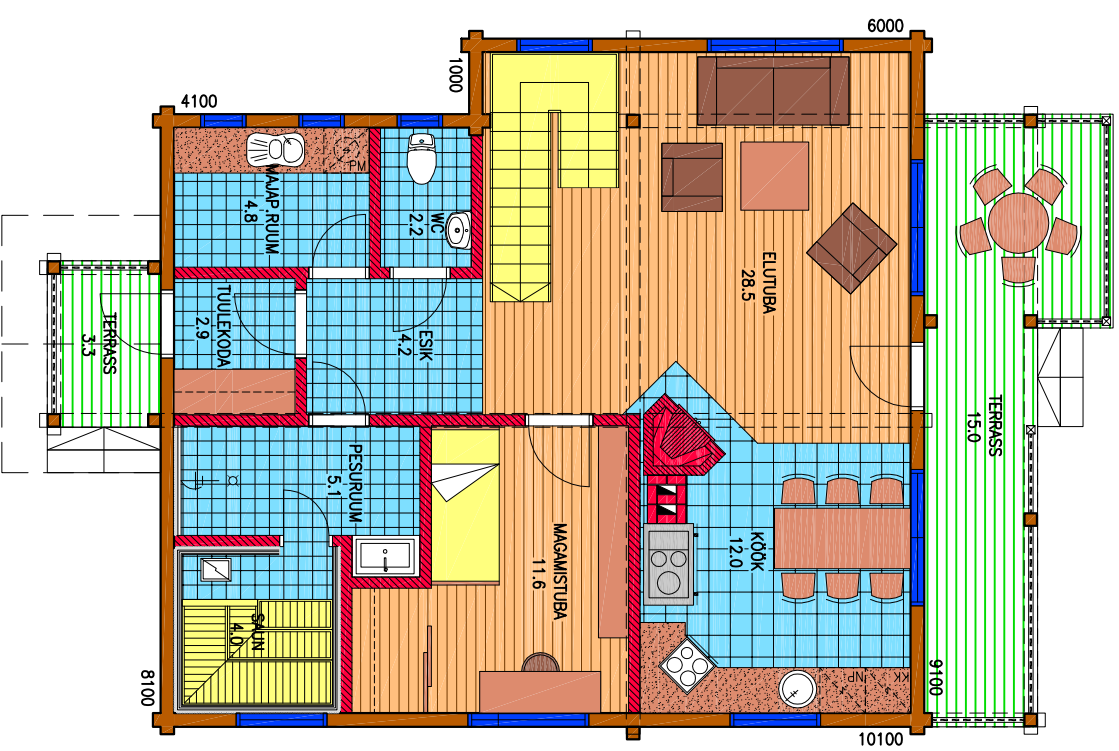

2. KORRUS

1. KORRUS

M 1:100

PINNANÄITAJALAD

ÜLDPINN 170,2m²
 PÕRANDAPINN 140,1m²
 TERRASSID, RÖÖDUD, 30,1m²
 VARIKATUSED