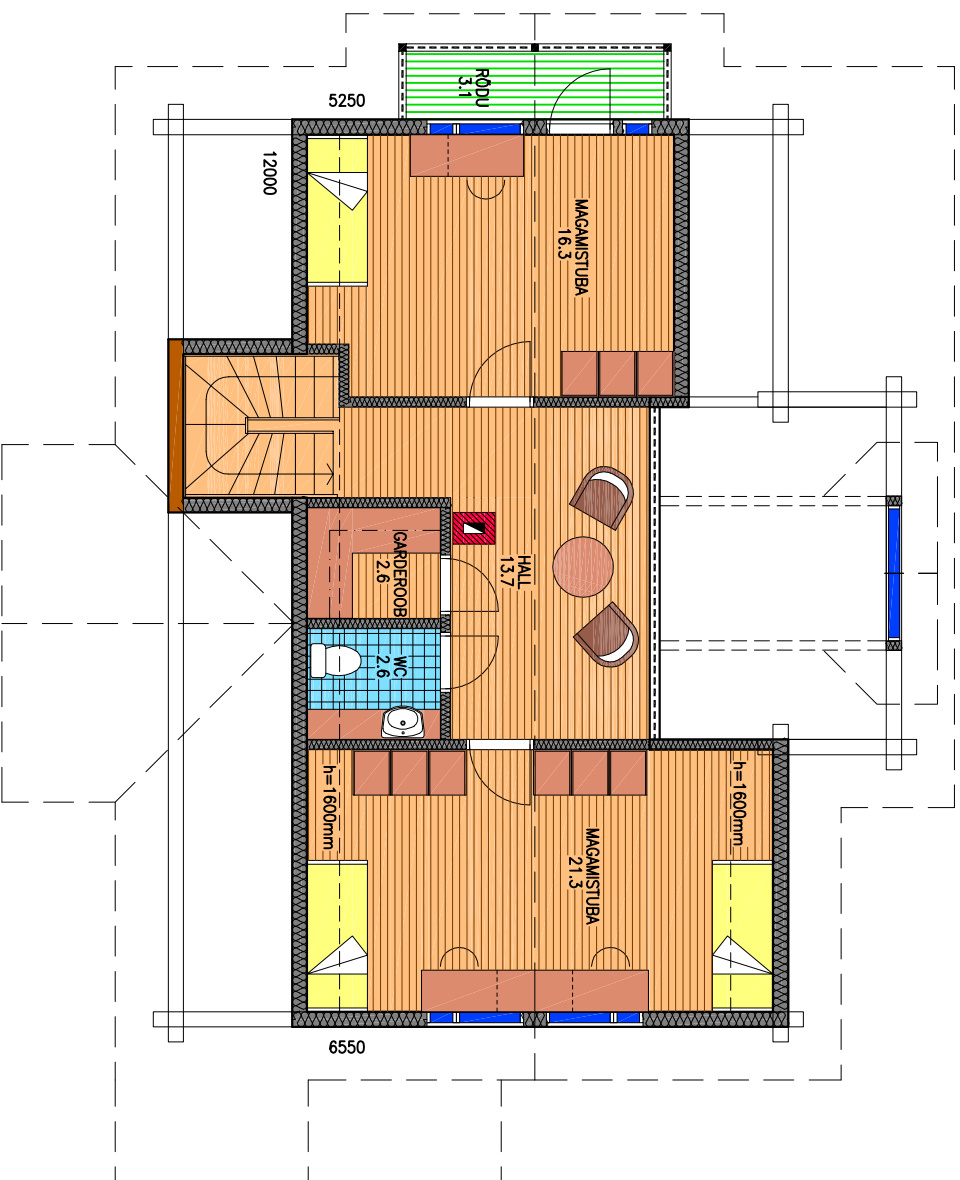

PINNANÄITALAJAD

ÜLDPIND

167,9m²

PÕRANDAPIND

148,8m²TERRASSID, RÕDUD,
VÄRIKATUSED19,1m²

PINNANÄHTAJAD

ÜLDPIIND

167,9m²

PÕRANDAPIIND

148,8m²TERRASSID, RÕDUD,
VÄRIKATUSED19,1m²