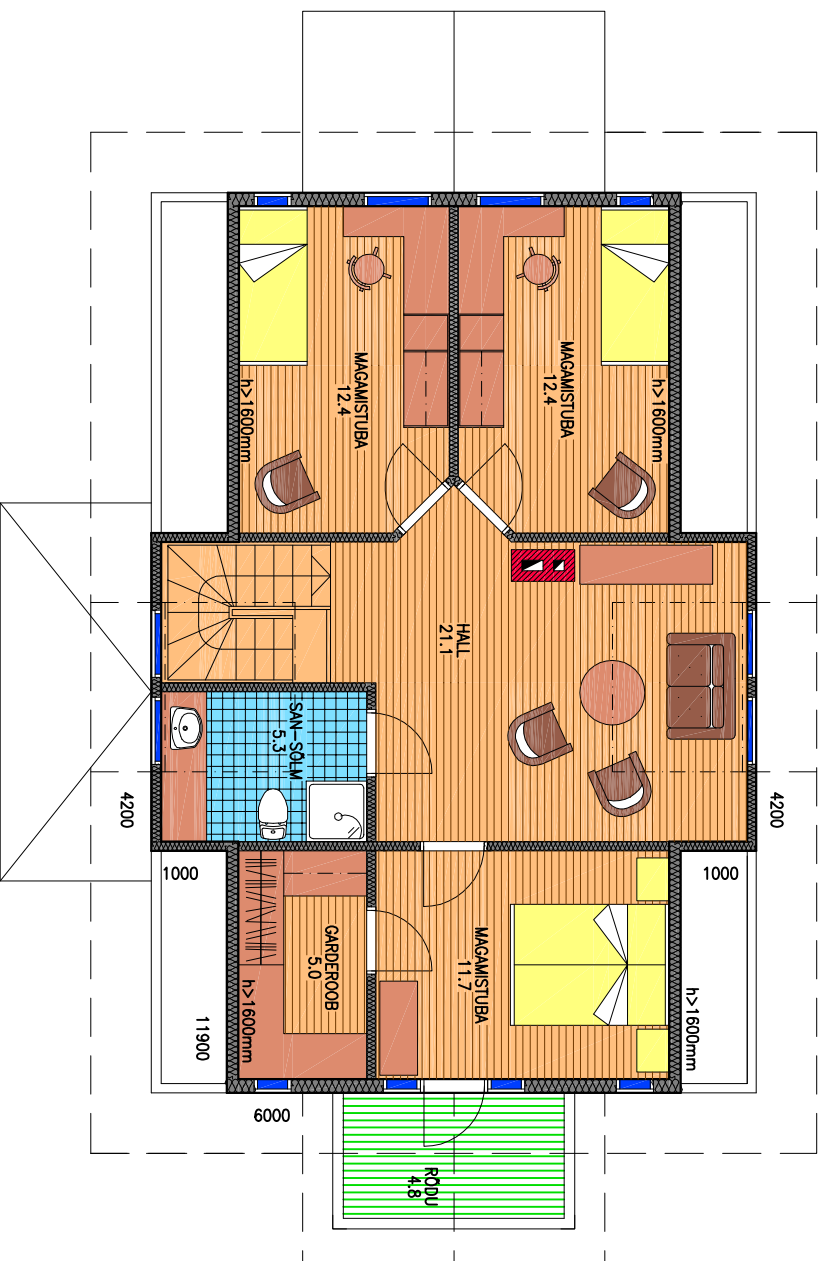

PINNANÄITALAJAD

ÜLDPIND

170,0m<sup>2</sup>

PÕRANDAPIND

155,1m<sup>2</sup>TERRASSID, RÕDUD,  
VÄRIKATUSED14,9m<sup>2</sup>

## PINNANÄITAJAD

ÜLDPIIND 170,0m<sup>2</sup>  
 PÕRANDAPIIND 155,1m<sup>2</sup>  
 TERRASSID, RÕDUD,  
 VÄRIKATUSED 14,9m<sup>2</sup>