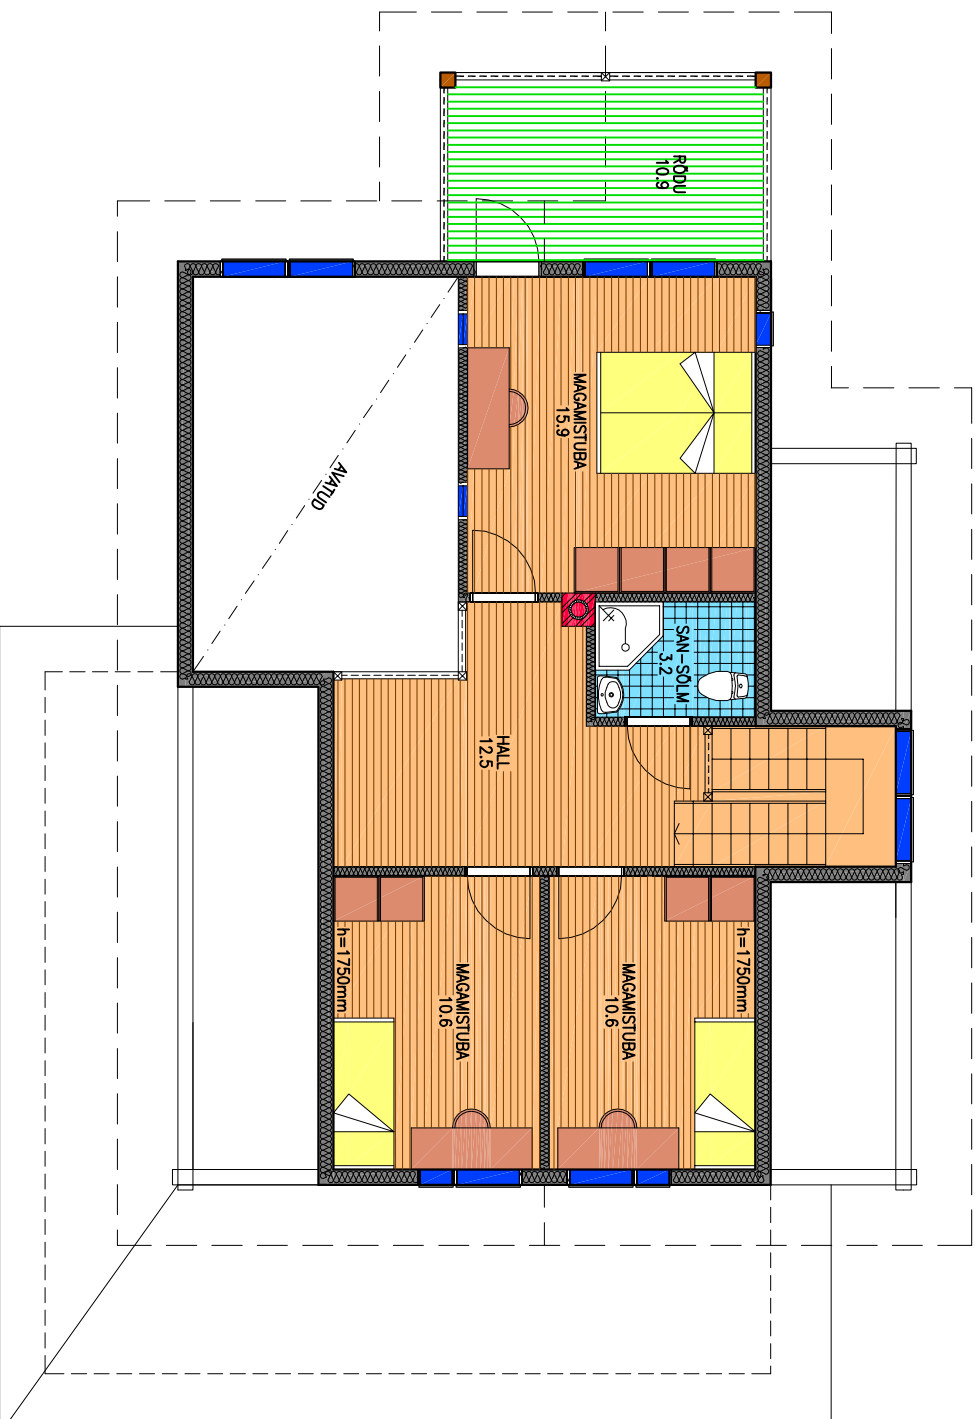

M 1:100

PINNANÄITTAJAD

ÜLDPIND	204,6m ²
PÕRANDAPIND	155,3m ²
TERRASSID, RÕDUD, VÄRIKATUSED	49,3m ²

M 1:100

PINNANÄITTAJAD

ÜLDPIND	204,6m ²
PÕRANDAPIND	155,3m ²
TERRASSID, RÖÖUD, VÄRIKATUSED	49,3m ²