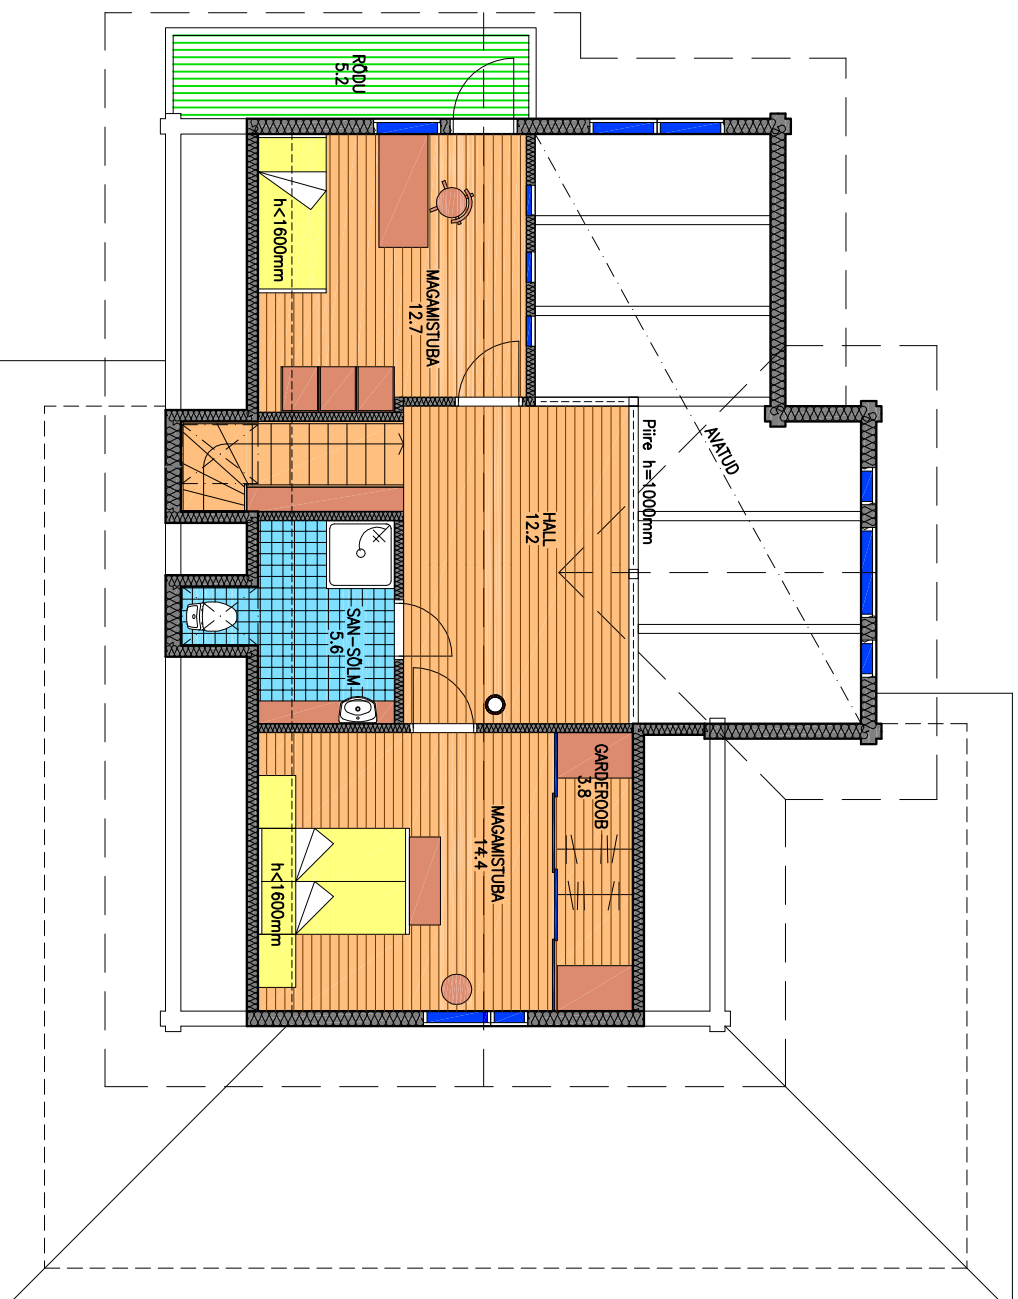

PINNANÄITALAJAD

ÜLDPIIND

PÕRANDAPIIND

TERRASSID, RÕDUD,
VÄRIKATUSED212,6m²155,4m²57,2m²

M 1:100

PINNANÄHTAJAD

ÜLDPIND 212,6m²
 PÕRANDAPIND 155,4m²
 TERRASSID, RODUD,
 VÄRIKATUSED 57,2m²