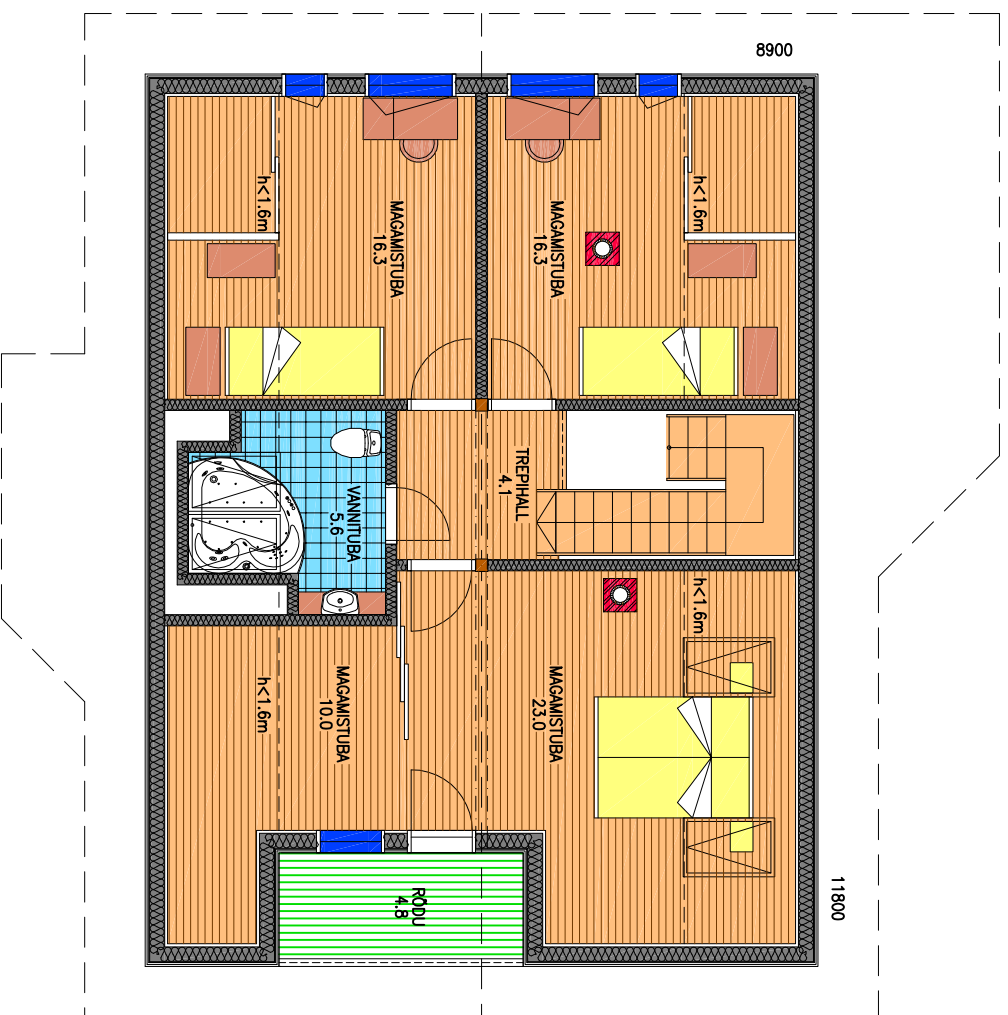

PINNANÄHTAJAD

ÜLDPIND 190,2m²
PÕRANDAPIND 159,4m²
TERRASSID, RÕDUD,
VÄRIKATUSED 30,8m²

M 1:100

PINNANÄITAJAD

ÜLDPIND

190,2m²

PÕRANDAPIND

159,4m²TERRASSID, RÖDUD,
VÄRIKATUSED30,8m²