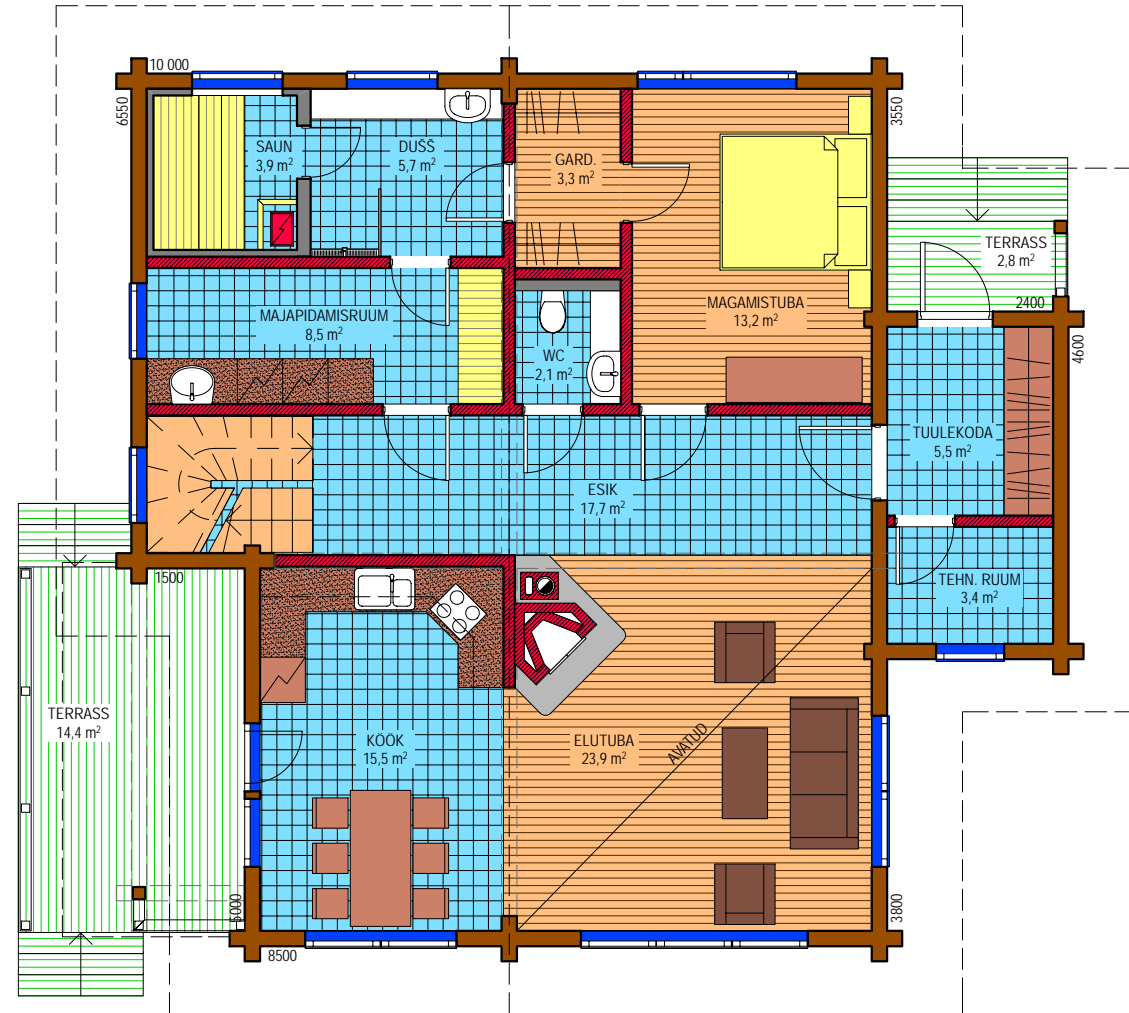

# LUNA

2 KORRUS

1 KORRUS

M 1:100

PINNANÄITAJAD

ÜLDPIND	191,0 m <sup>2</sup>
PÕRANDAPIND	173,8 m <sup>2</sup>
TERRASSID	17,2 m <sup>2</sup>