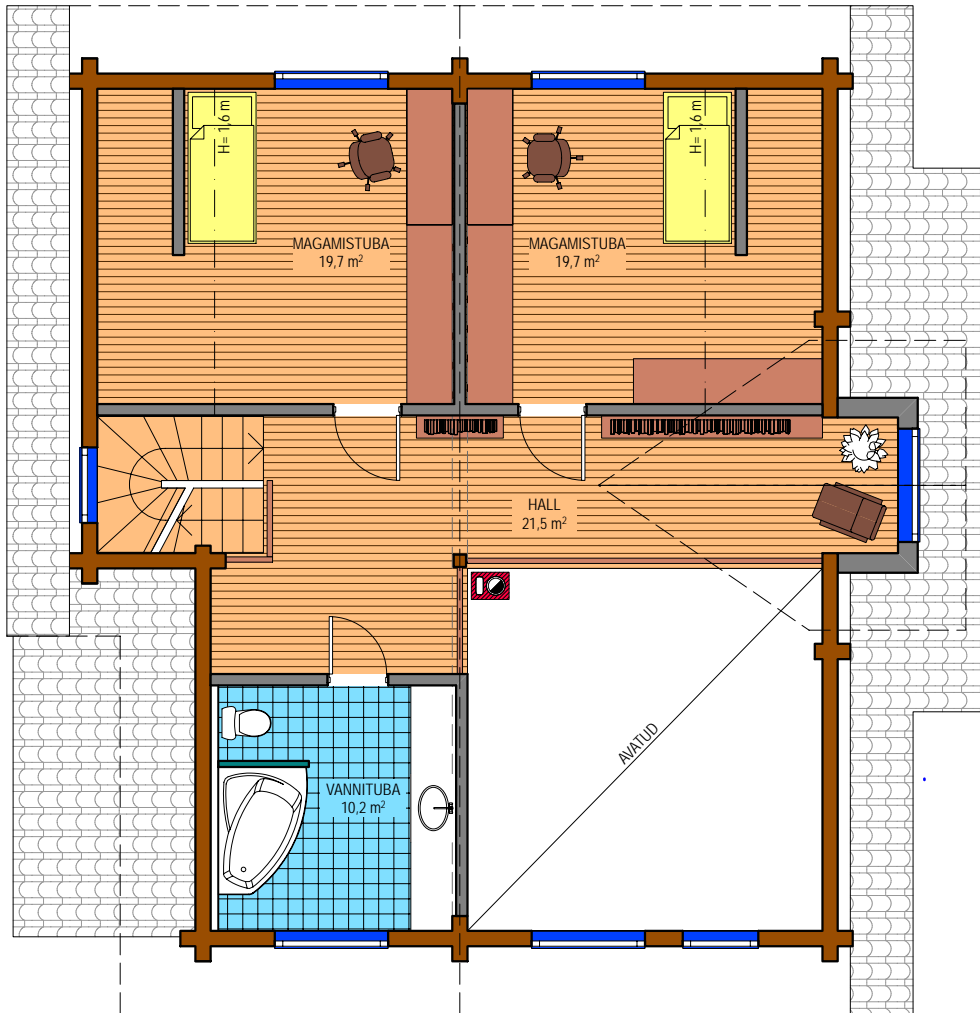

# LUNA

2 KORRUS

1 KORRUS

M 1:100

PINNANÄITAJAD

ÜLDPIND	191,0 m <sup>2</sup>
PÕRANDAPIND	173,8 m <sup>2</sup>
TERRASSID	17,2 m <sup>2</sup>