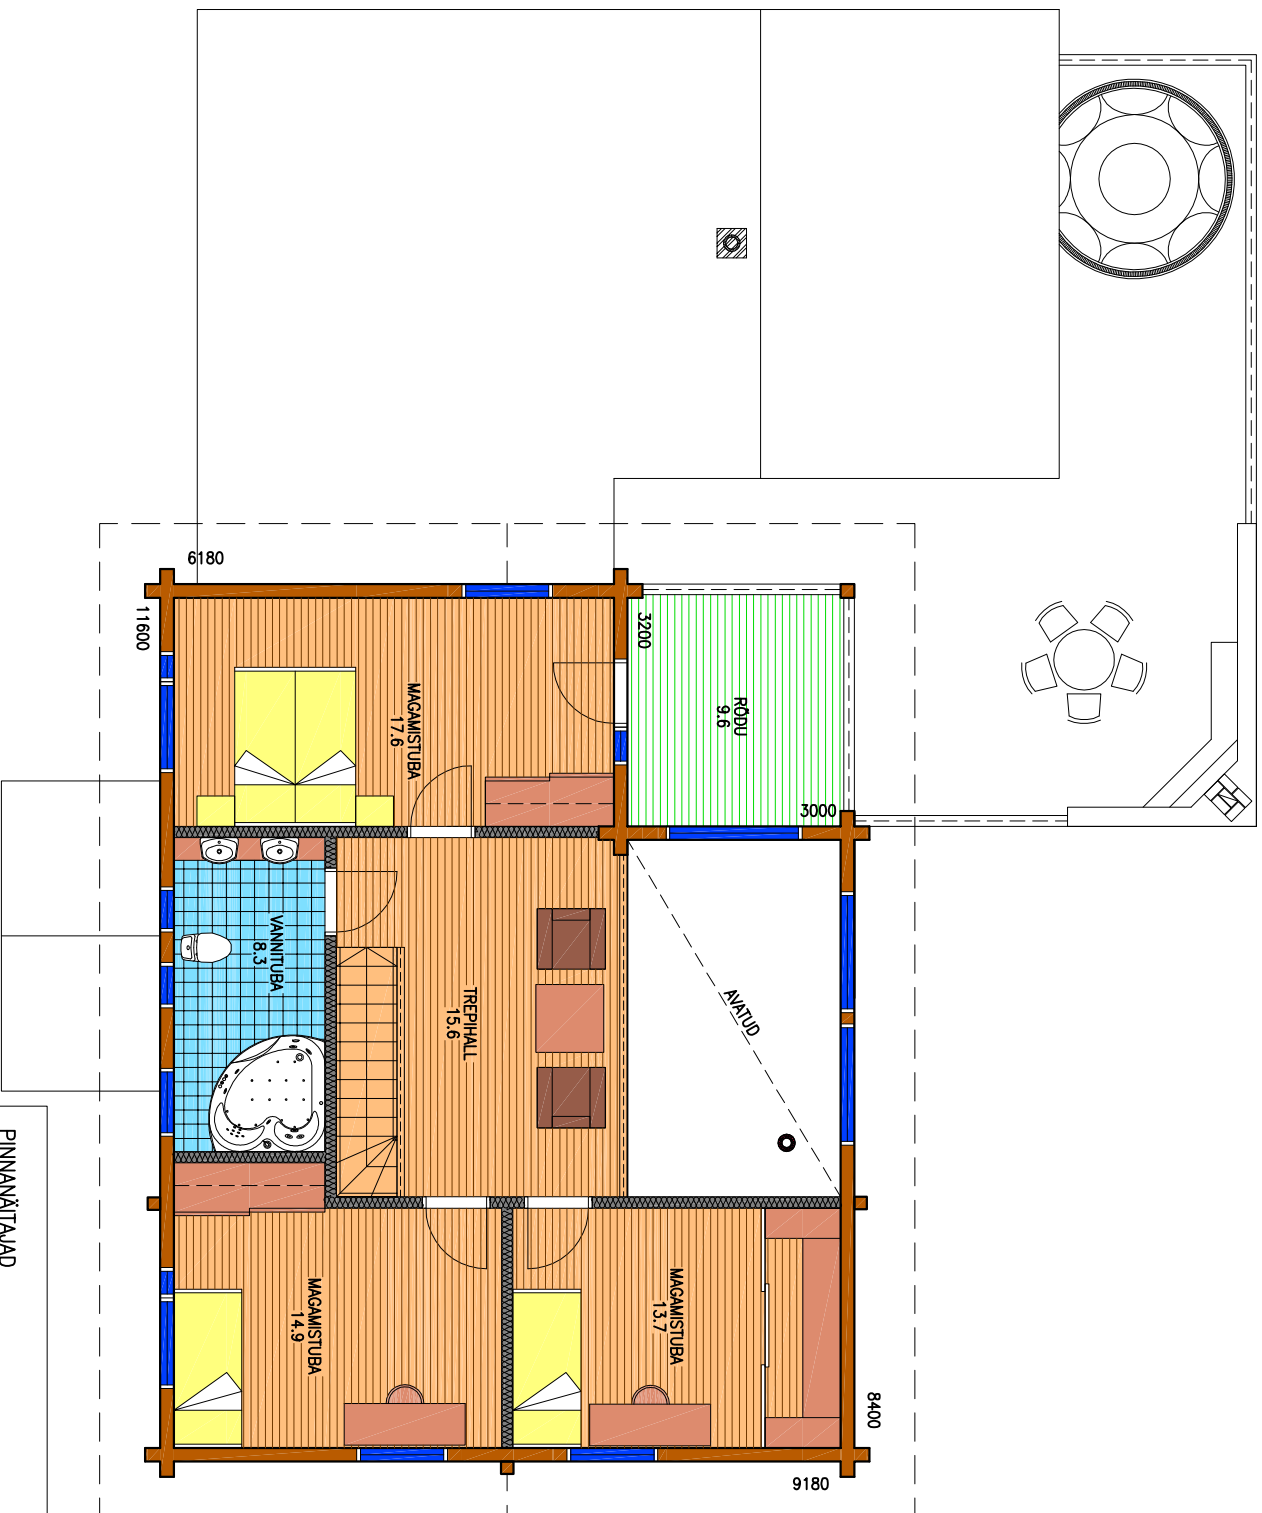

PINNANÄHTAJAD

ÜLDPIND	284,4m ²
PÕRANDAPIND	182,4m ²
TERRASSID, RÕDUD, VARIKATUSED	102,0m ²

M 1:100

PINNANÄITAJAD

ÜLDPIND 284,4m²
 PÕRANDAPIND 182,4m²
 TERRASSID, RÖDUD,
 VÄRIKATUSED 102,0m²