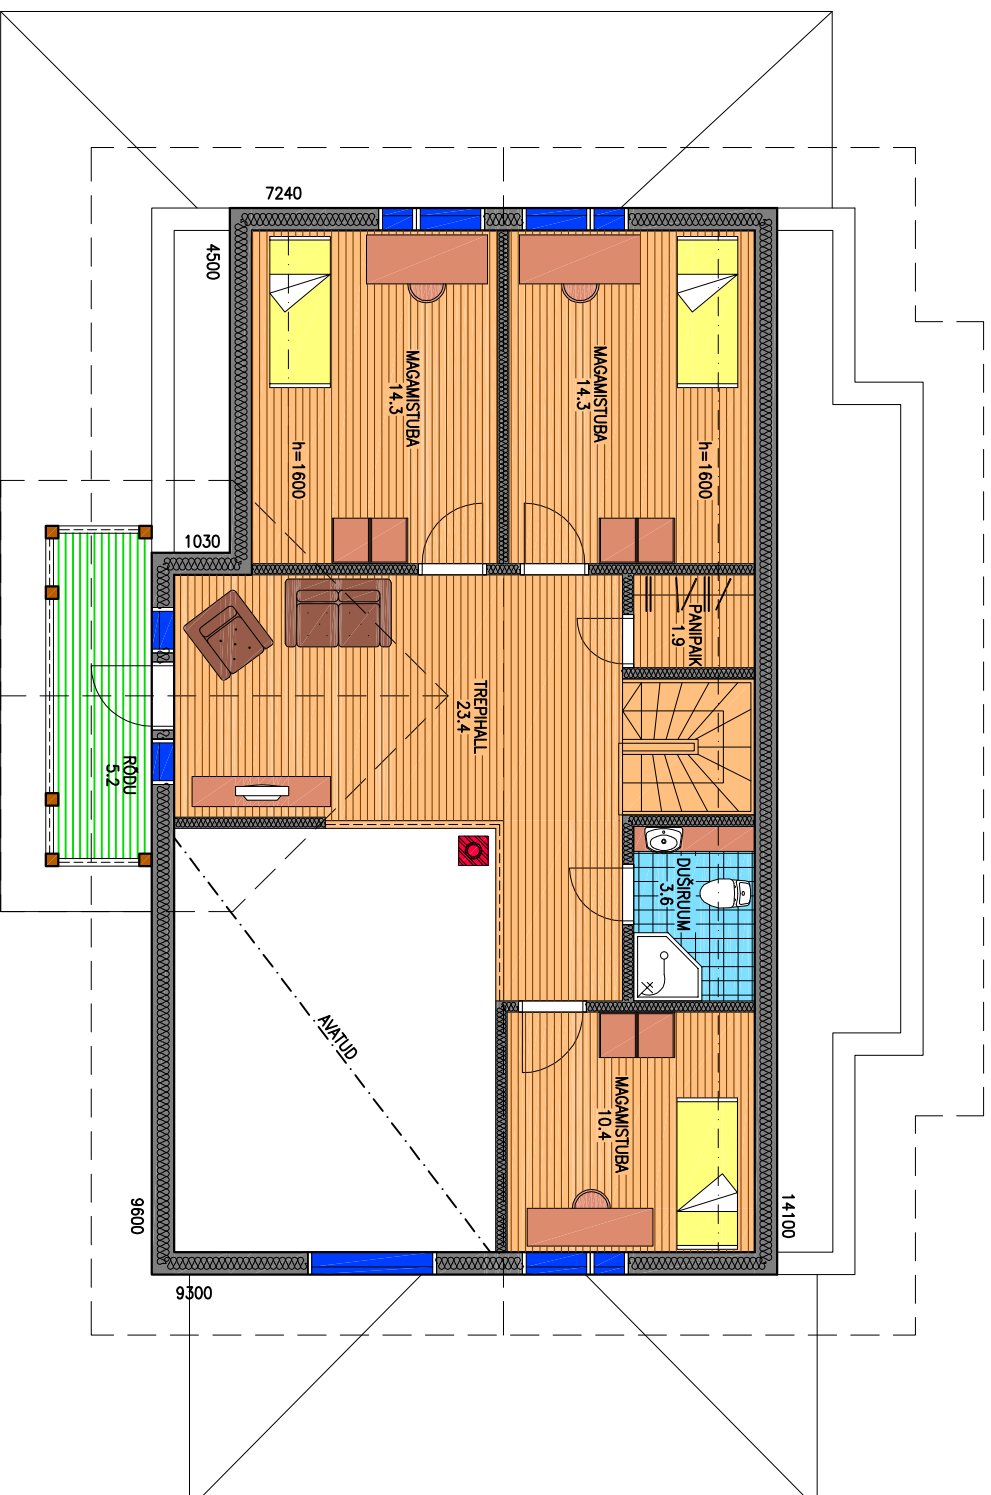

PINNANÄITAJAD	
ÜLDPIND	244,0m ²
PÕRANDAPIND	194,3m ²
TERRASSID, RÕDUUD, VARIKATUSED	49,7m ²

M 1:100

PINNANÄHTAJAD	
ÜLDPIND	244,0m ²
PÕRANDAPIND	194,3m ²
TERRASSID, RÕDUD, VÄRIKATUSED	49,7m ²